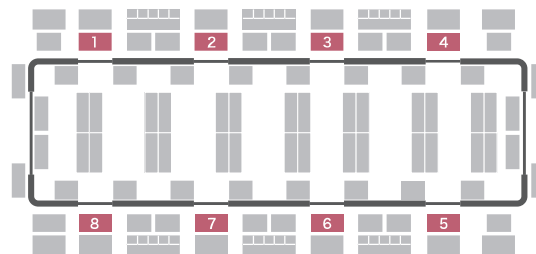

ツインステッカー

- ドア上部への掲出で、視線に入りやすい商品です。

■ ステッカーサイズ

単位:mm

■ 掲出位置

■ ステッカー仕様

- 不透明、片面仕様、裏面スリット加工(ミミ付けは不可)

■ 接着仕様

- 中粘着、再剥離

広告名	掲出位置	掲出期間	ステッカー 納品枚数	広告料金	御堂筋線	谷町線	四つ橋線	中央線	千日前線	堺筋線	長堀鶴見緑地線	今里筋線	ニュートラム
ツインステッカー	A(1~6)	1か月	1,350組	2,150,000円	●	●	●	●	●	●	●		
	B(7,8)	1か月	1,080組	1,850,000円	●	●	●	●	●				

※料金はすべて税別で表示しています。 ※掲出内容について、事前審査が必要です。