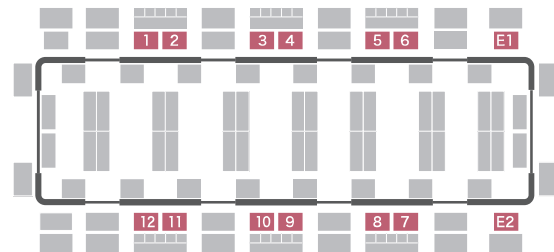

まどステッカー

- ドア横ポスターと同様、視認性の高い目線の高さで掲出が可能であることから、人気のある商品です。
- 両面タイプのステッカーにより、ホーム上の人々にも訴求が可能です。

■ ステッカーサイズ

単位: mm

■ 掲出位置

■ ステッカー仕様

- 不透明、両面仕様、裏面スリット加工(ミミ付けは不可)

■ 接着仕様

- 中粘着、再剥離

広告名	掲出位置	掲出期間	ステッカー 納品枚数	広告料金	御堂筋線	谷町線	四つ橋線	中央線	千日前線	堺筋線	長堀鶴見緑地線	今里筋線	ニュートラム
まどステッカー	1~6	1か月	1,420枚	1,750,000円	●	●	●	●	●	●	●	●	
	7~12	1か月	1,400枚	1,650,000円	●	●	●	●	●	●	●	●	
	E1, E2	1か月	930枚	1,250,000円	●	●	●	●	●	●			●
	21, 22 (NT)	1か月	100枚	130,000円									●
	女性専用車両(御堂筋線6号車) 7~12	1か月	250枚	800,000円	●								