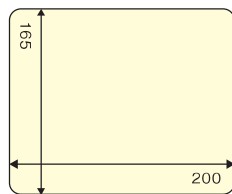

まどステッカー

- ドア横ポスターと同様、視認性の高い目線の高さで掲出が可能であることから、人気のある商品です。
- 両面タイプのステッカーにより、ホーム上の人々にも訴求が可能です。

■ ステッカーサイズ

単位: mm

■ 掲出位置

■ ステッカー仕様

- 不透明、両面仕様、裏面スリット加工(ミミ付けは不可)

■ 接着仕様