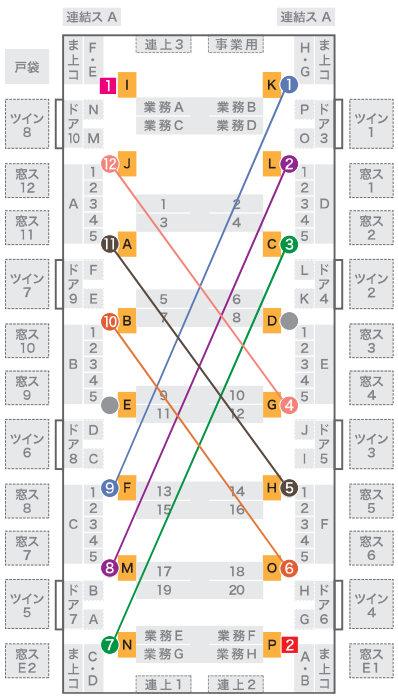

車内配置図

■ 配置図の見方

- 1 中ぶりポスター
- ま上コ まど上ポスター コーナー部
- 窓ス 窓ステッカー
- 戸袋 戸袋ステッカー
- A ドア横ポスター
- 連上 連結部上部ポスター
- 連結ス 窓ステッカー (連結部)
- A ドアガラスステッカー
- A 1 まど上ポスター
- ドア ドア上ポスター
- ツイン ツインステッカー

なかまぞ・大日・住之江公園・長田・野田阪神駅側

江坂・八尾南・西梅田・コスモスクエア・南箕駅側

江坂・八尾南・西梅田・コスモスクエア・南箕駅側

タイプアップポスター対応表

A	B	C	D	E	F
1 9	2 8	3 7	4 12	5 11	6 10

1 2 ドア横上部ポスター

なかまぞ・大日・住之江公園・長田・野田阪神駅側

江坂・八尾南・西梅田・コスモスクエア・南箕駅側

江坂・八尾南・西梅田・コスモスクエア・南箕駅側