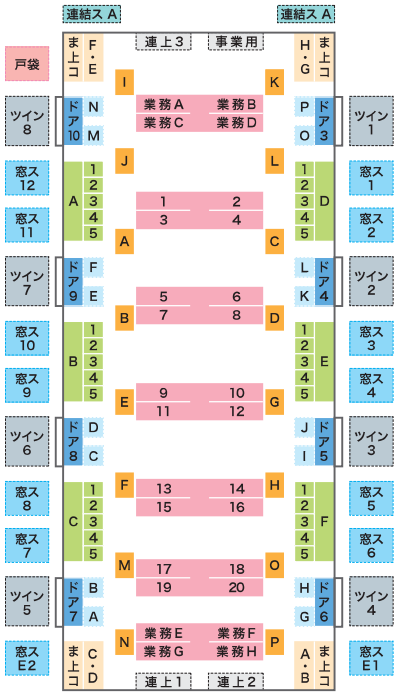

車内配置図

■ 配置図の見方

- 1 中ぶりポスター
- ま上コ まど上ポスター コーナー部
- 窓ス 窓ステッカー
- 戸袋 戸袋ステッカー
- A ドア横ポスター
- 連上 連結部上部ポスター
- 連結ス 窓ステッカー (連結部)
- A ドアガラスステッカー
- A 1 まど上ポスター
- ドア ドア上ポスター
- ツイン ツインステッカー

なかまぞ・大日・住之江公園・長田・野田阪神駅側

江坂・八尾南・西梅田・コスモスクエア・南箕駅側

江坂・八尾南・西梅田・コスモスクエア・南箕駅側

タイプアップポスター対応表

A	B	C	D	E	F
1 9	2 8	3 7	4 12	5 11	6 10

1 2 ドア横上部ポスター

なかまぞ・大日・住之江公園・長田・野田阪神駅側

江坂・八尾南・西梅田・コスモスクエア・南箕駅側

江坂・八尾南・西梅田・コスモスクエア・南箕駅側