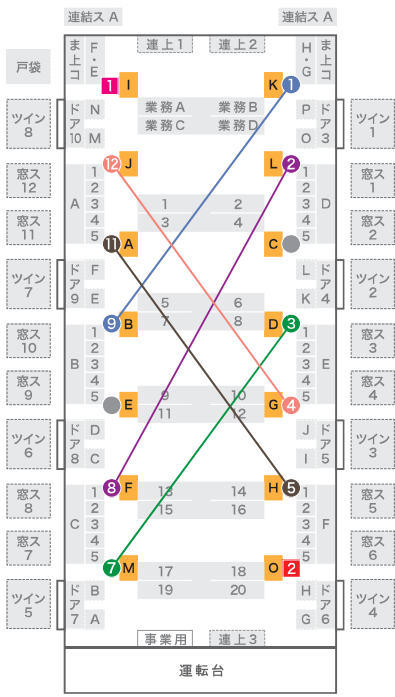

車内配置図

■ 配置図の見方

- 1 中ぶりポスター
- ま上コ まど上ポスター コーナー部
- 窓ス 窓ステッカー
- 戸袋 戸袋ステッカー
- A ドア横ポスター
- 連上 連結部上部ポスター
- 連結ス 窓ステッカー (連結部)
- A ドアガラスステッカー
- A 1 まど上ポスター
- ドア ドア上ポスター
- ツイン ツインステッカー

なかまぞ・大日・住之江公園・長田・野田阪神駅側

江坂・八尾南・西梅田・コスモスクエア・南箕駅側

江坂・八尾南・西梅田・コスモスクエア・南箕駅側

タイプアップポスター対応表

A	B	C	D	E	F
1 9	2 8	3 7	4 12	5 11	6 10

1 2 ドア横上部ポスター

なかまぞ・大日・住之江公園・長田・野田阪神駅側

江坂・八尾南・西梅田・コスモスクエア・南箕駅側

江坂・八尾南・西梅田・コスモスクエア・南箕駅側