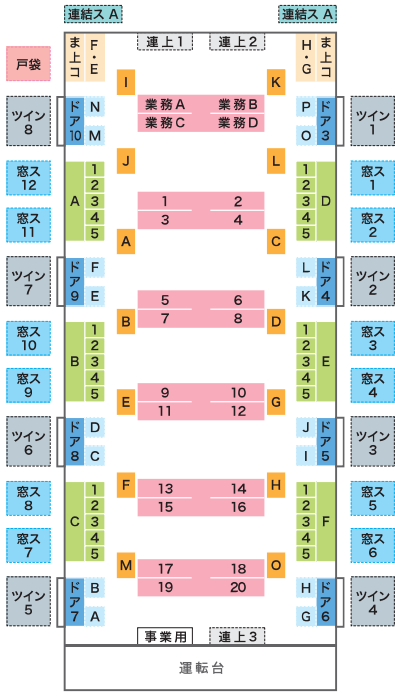

車内配置図

■ 配置図の見方

- 1 中ぶりポスター
- ま上コ まど上ポスター コーナー部
- 窓ス 窓ステッカー
- 戸袋 戸袋ステッカー
- A ドア横ポスター
- 連上 連結部上部ポスター
- 連結ス 窓ステッカー (連結部)
- A ドアガラスステッカー
- A 1 まど上ポスター
- ドア ドア上ポスター
- ツイン ツインステッカー

なかまぞ・大日・住之江公園・長田・野田阪神駅側

江坂・八尾南・西梅田・コスモスクエア・南箕駅側

江坂・八尾南・西梅田・コスモスクエア・南箕駅側

タイプアップポスター対応表

A	B	C	D	E	F
1 9	2 8	3 7	4 12	5 11	6 10

1 2 ドア横上部ポスター

なかまぞ・大日・住之江公園・長田・野田阪神駅側

江坂・八尾南・西梅田・コスモスクエア・南箕駅側

江坂・八尾南・西梅田・コスモスクエア・南箕駅側