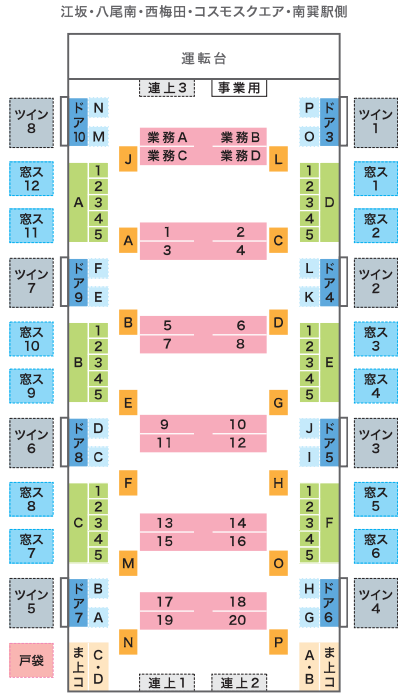

車内配置図

■ 配置図の見方

- 1 中ぶりポスター
- ま上コ まど上ポスター コーナー部
- 窓ス 窓ステッカー
- 戸袋 戸袋ステッカー
- A ドア横ポスター
- 連上 連結部上部ポスター
- 連結ス 窓ステッカー (連結部)
- A ドアガラスステッカー
- A 1 まど上ポスター
- ドア ドア上ポスター
- ツイン ツインステッカー

なかまぞ・大日・住之江公園・長田・野田阪神駅側

江坂・八尾南・西梅田・コスモスクエア・南箕駅側

江坂・八尾南・西梅田・コスモスクエア・南箕駅側

タイプアップポスター対応表

A	B	C	D	E	F
1 9	2 8	3 7	4 12	5 11	6 10

1 2 ドア横上部ポスター

なかまぞ・大日・住之江公園・長田・野田阪神駅側

江坂・八尾南・西梅田・コスモスクエア・南箕駅側

江坂・八尾南・西梅田・コスモスクエア・南箕駅側