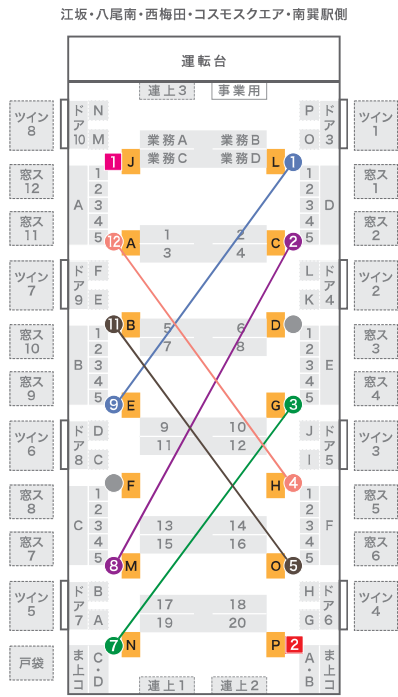

車内配置図

■ 配置図の見方

- 1 中ぶりポスター
- ま上コ まど上ポスター コーナー部
- 窓ス 窓ステッカー
- 戸袋 戸袋ステッカー
- A ドア横ポスター
- 連上 連結部上部ポスター
- 連結ス 窓ステッカー (連結部)
- A ドアガラスステッカー
- A 1 まど上ポスター
- ドア ドア上ポスター
- ツイン ツインステッカー

なかまぞ・大日・住之江公園・長田・野田阪神駅側

江坂・八尾南・西梅田・コスモスクエア・南箕駅側

江坂・八尾南・西梅田・コスモスクエア・南箕駅側

タイプアップポスター対応表

A	B	C	D	E	F
1 9	2 8	3 7	4 12	5 11	6 10

1 2 ドア横上部ポスター

なかまぞ・大日・住之江公園・長田・野田阪神駅側

江坂・八尾南・西梅田・コスモスクエア・南箕駅側

江坂・八尾南・西梅田・コスモスクエア・南箕駅側