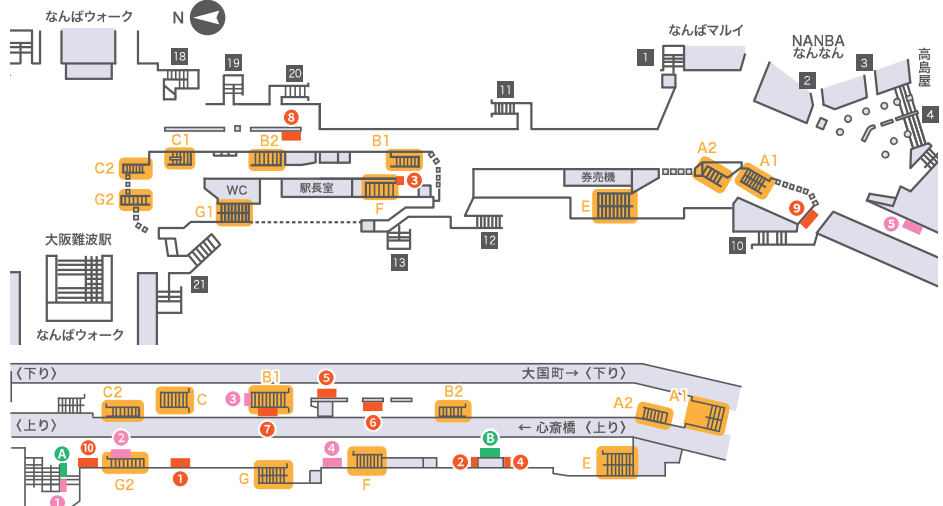

御堂筋線なんば駅

【対象広告】

- なんば駅臨時集中貼
- なんばセット
- 梅田・なんば連貼セット (なんば駅掲出分のみ)
- 単貼A・B

広告名	掲出駅	ポスター枚数	掲出期間	掲出開始	広告料金	備考
梅田スペシャルジャック	御 梅田	B0 91枚	1週間	月曜日	4,000,000円	対象広告が空枠の場合のみ申込可 他の割引・キャンペーンと併用不可
なんばスペシャルジャック	御 なんば	B0 60枚	1週間	月曜日	2,500,000円	

※料金はすべて税別で表示しています。 ※掲出内容について、事前審査が必要です。 ※駅改良工事等により、掲出箇所・掲出枚数が変更になる場合があります。
※リニューアル工事により、急遽、販売を停止する場合があります。 ※製作費は除きます。

- ●梅田・なんば駅 臨時集中貼: 日曜深夜作業、取付・撤去費別
- ●その他媒体: 月曜AM作業、取付・撤去費込 (B1ポスター可)
- ●御堂筋線