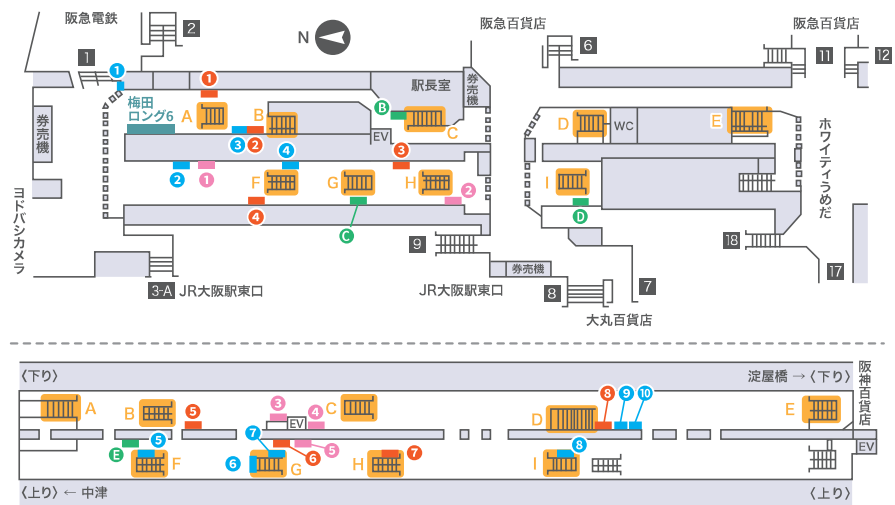

■ 掲出場所

御堂筋線梅田駅

【対象広告】

- 梅田駅臨時集中貼
- 梅田セット16
- 梅田セット10
- 梅田ロング6
- 梅田・なんば連貼セット (梅田駅掲出分のみ)
- 単貼B~E