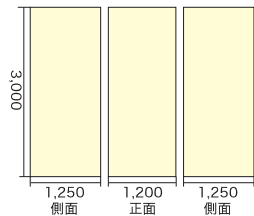

天王寺ビッグピラー・なんば駅上りホームシート

- 御堂筋線天王寺駅利用者に限らず、周辺商業施設の動線上でもあるため、高い視認訴求が見込めます。
- 御堂筋線なんば駅の上りホームで大型ビジュアル展開が可能です。

■天王寺ビッグピラー

■なんば駅上りホームシート

■掲出サイズ

天王寺ビッグピラー
【柱①】

【柱②、③】

【柱④】

なんば駅上りホームシート

単位:mm

■掲出場所

御堂筋線天王寺駅

御堂筋線なんば駅

広告名	掲出駅	掲出規模	掲出期間	掲出開始	広告料金	備考
天王寺ビッグピラー	御 天王寺	フルエリア	1か月	1日	1,400,000円	各年3月期と4月期は駅業務上の理由により掲出不可 湾曲壁
		Aエリア			800,000円	
		Bエリア			800,000円	
なんば駅上りホームシート	御 なんば	上りホーム南(1面)	1か月	1日	800,000円	