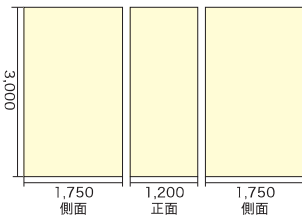

天王寺ビッグピラー・なんば駅上りホームシート

- 御堂筋線天王寺駅利用者に限らず、周辺商業施設の動線上でもあるため、高い視認訴求が見込めます。
- 御堂筋線なんば駅の上りホームで大型ビジュアル展開が可能です。

■天王寺ビッグピラー

■なんば駅上りホームシート

■掲出サイズ

天王寺ビッグピラー
【柱①】

【柱②、③】

【柱④】

なんば駅上りホームシート

単位:mm

■掲出場所

御堂筋線天王寺駅

御堂筋線なんば駅

広告名	掲出駅	掲出規模	掲出期間	掲出開始	広告料金	備考
天王寺ビッグピラー	御 天王寺	フルエリア	1か月	1日	1,400,000円	各年3月期と4月期は駅業務上の理由により掲出不可 湾曲壁
		Aエリア			800,000円	
		Bエリア			800,000円	
なんば駅上りホームシート	御 なんば	上りホーム南(1面)	1か月	1日	800,000円	