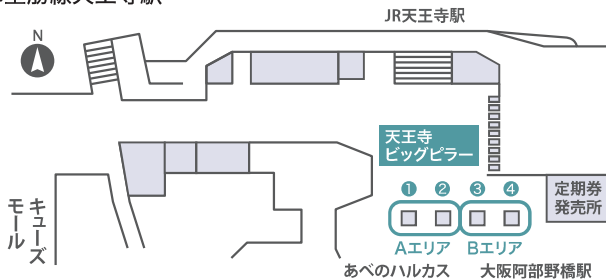

天王寺ビッグピラー・なんば駅上りホームシート

- 御堂筋線天王寺駅利用者に限らず、周辺商業施設の動線上でもあるため、高い視認訴求が見込めます。
- 御堂筋線なんば駅の上りホームで大型ビジュアル展開が可能です。

■天王寺ビッグピラー

■なんば駅上りホームシート

■掲出サイズ

天王寺ビッグピラー
【柱①】

【柱②、③】

【柱④】

なんば駅上りホームシート

単位:mm

■掲出場所

御堂筋線天王寺駅

御堂筋線なんば駅

広告名	掲出駅	掲出規模	掲出期間	掲出開始	広告料金	備考
天王寺ビッグピラー	御 天王寺	フルエリア	1か月	1日	1,400,000円	各年3月期と4月期は駅業務上の理由により掲出不可 湾曲壁
		Aエリア			800,000円	
		Bエリア			800,000円	
なんば駅上りホームシート	御 なんば	上りホーム南(1面)	1か月	1日	800,000円	