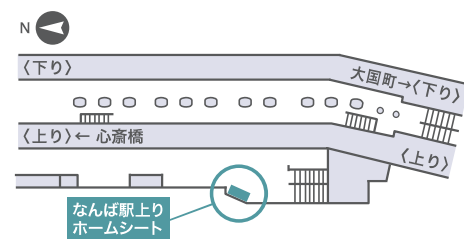

天王寺ビッグピラー・なんば駅上りホームシート

- 御堂筋線天王寺駅利用者に限らず、周辺商業施設の動線上でもあるため、高い視認訴求が見込めます。
- 御堂筋線なんば駅の上りホームで大型ビジュアル展開が可能です。

■天王寺ビッグピラー

■なんば駅上りホームシート

■掲出サイズ

天王寺ビッグピラー
【柱①】

【柱②、③】

【柱④】

なんば駅上りホームシート

単位:mm

■掲出場所

御堂筋線天王寺駅

御堂筋線なんば駅

広告名	掲出駅	掲出規模	掲出期間	掲出開始	広告料金	備考
天王寺ビッグピラー	御 天王寺	フルエリア	1か月	1日	1,400,000円	各年3月期と4月期は駅業務上の理由により掲出不可 湾曲壁
		Aエリア			800,000円	
		Bエリア			800,000円	
なんば駅上りホームシート	御 なんば	上りホーム南(1面)	1か月	1日	800,000円	