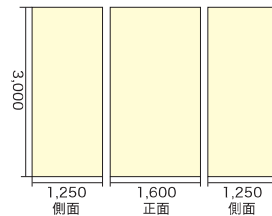

天王寺ビッグピラー・なんば駅上りホームシート

- 御堂筋線天王寺駅利用者に限らず、周辺商業施設の動線上でもあるため、高い視認訴求が見込めます。
- 御堂筋線なんば駅の上りホームで大型ビジュアル展開が可能です。

■天王寺ビッグピラー

■なんば駅上りホームシート

■掲出サイズ

天王寺ビッグピラー
【柱①】

【柱②、③】

【柱④】

なんば駅上りホームシート

単位:mm

■掲出場所

御堂筋線天王寺駅

御堂筋線なんば駅

広告名	掲出駅	掲出規模	掲出期間	掲出開始	広告料金	備考
天王寺ビッグピラー	御 天王寺	フルエリア	1か月	1日	1,400,000円	各年3月期と4月期は駅業務上の理由により掲出不可 湾曲壁
		Aエリア			800,000円	
		Bエリア			800,000円	
なんば駅上りホームシート	御 なんば	上りホーム南(1面)	1か月	1日	800,000円	