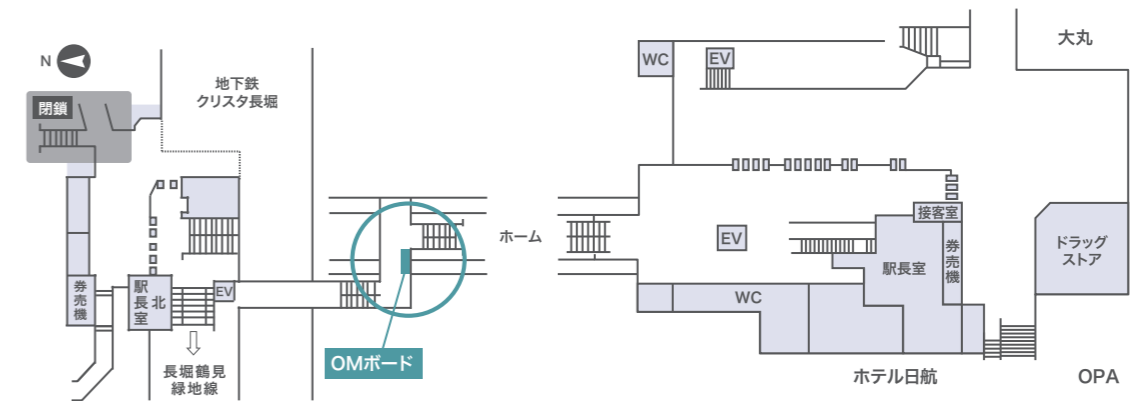

OMボード

- Osaka Metro中心駅の4か所で長期掲出が可能なセットボード商品です。
- シート貼、ポスター掲出 (ポリマウント加工必須) が選択可能です。

■ OMボード

■ 掲出サイズ

広告名	掲出駅	仕様	掲出期間	掲出開始	広告料金	備考
OMボード	<ul style="list-style-type: none"> ● 御 梅田 ● 御 心斎橋 ● 御 なんば ● 四 西梅田 	シート貼 or B0 4枚×4か所	1か月	1日	1,600,000円	再剥離合成紙シート (シート納品) or B0×4枚ポスター (ポリマウント加工での納品)

※料金はすべて税別で表示しています。 ※掲出内容について、事前審査が必要です。 ※広告料金には取付・撤去費が含まれています。
 ※リニューアル工事により、急遽、販売を停止する場合があります。
 ● 御堂筋線 ● 四つ橋線

■ 各駅設置場所

御堂筋線梅田駅

■ 各駅設置場所

御堂筋線心斎橋駅

御堂筋線なんば駅

四つ橋線西梅田駅