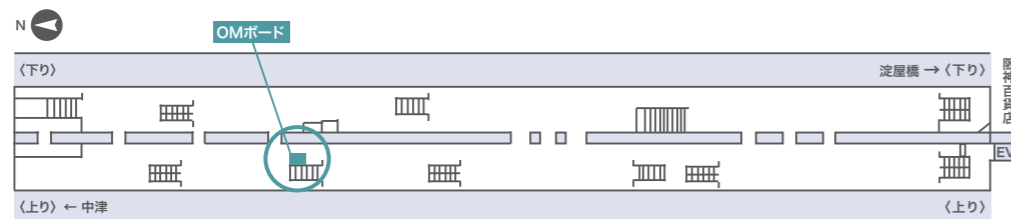

OMボード

- Osaka Metro中心駅の4か所で長期掲出が可能なセットボード商品です。
- シート貼、ポスター掲出 (ポリマウント加工必須) が選択可能です。

■ OMボード

■ 掲出サイズ

広告名	掲出駅	仕様	掲出期間	掲出開始	広告料金	備考
OMボード	<ul style="list-style-type: none"> ● 御 梅田 ● 御 心斎橋 ● 御 なんば ● 四 西梅田 	シート貼 or B0 4枚×4か所	1か月	1日	1,600,000円	再剥離合成紙シート (シート納品) or B0×4枚ポスター (ポリマウント加工での納品)

※料金はすべて税別で表示しています。 ※掲出内容について、事前審査が必要です。 ※広告料金には取付・撤去費が含まれています。
 ※リニューアル工事により、急遽、販売を停止する場合があります。
 ● 御堂筋線 ● 四つ橋線

■ 各駅設置場所

御堂筋線梅田駅

■ 各駅設置場所

御堂筋線心斎橋駅

御堂筋線なんば駅

四つ橋線西梅田駅