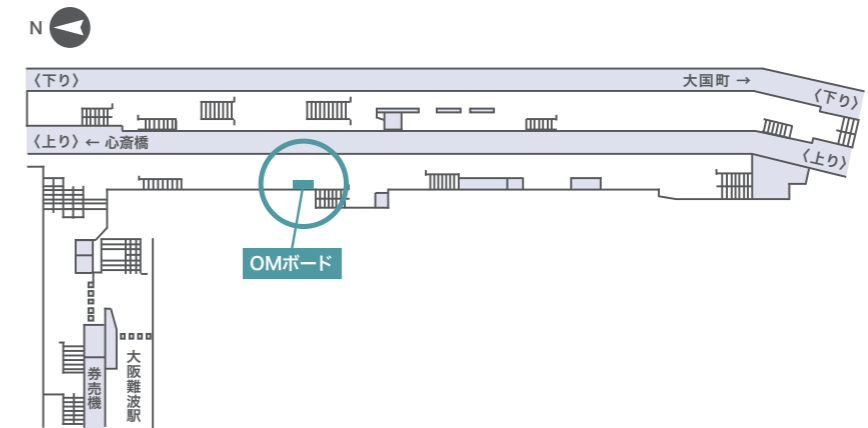

OMボード

- Osaka Metro中心駅の4か所で長期掲出が可能なセットボード商品です。
- シート貼、ポスター掲出 (ポリマウント加工必須) が選択可能です。

■ OMボード

■ 掲出サイズ

広告名	掲出駅	仕様	掲出期間	掲出開始	広告料金	備考
OMボード	<ul style="list-style-type: none"> ● 御 梅田 ● 御 心斎橋 ● 御 なんば ● 四 西梅田 	シート貼 or B0 4枚×4か所	1か月	1日	1,600,000円	再剥離合成紙シート (シート納品) or B0×4枚ポスター (ポリマウント加工での納品)

※料金はすべて税別で表示しています。 ※掲出内容について、事前審査が必要です。 ※広告料金には取付・撤去費が含まれています。
 ※リニューアル工事により、急遽、販売を停止する場合があります。
 ● 御堂筋線 ● 四つ橋線

■ 各駅設置場所

御堂筋線梅田駅

■ 各駅設置場所

御堂筋線心斎橋駅

御堂筋線なんば駅

四つ橋線西梅田駅