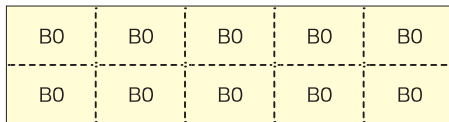

梅田 BIG10・心齋橋グランシートA/B

- Osaka Metroで最大の乗降数を誇る、御堂筋線梅田駅にポスター or 大型シートを選択可能な媒体です。
- 駅周辺に老舗百貨店・高級ブランドの路面店などが集積する、御堂筋線心齋橋駅の南改札内外に大型シートを掲出できます。

■ 梅田 BIG10

■ 心齋橋グランシート A

■ 心齋橋グランシート B

■ 掲出サイズ

ポスター(梅田 BIG10)

シート(梅田 BIG10)

シート(心齋橋グランシートA)

シート(心齋橋グランシートB)

ポスター(心齋橋グランシートB)

単位:mm

■ 各駅設置場所

御堂筋線梅田駅

御堂筋線心齋橋駅

広告名	掲出駅	掲出期間	掲出開始	広告料金	備考
梅田 BIG10	御 梅田	1週間	月曜日	500,000円	ポスター or シート選択可
心齋橋グランシートA	御 心齋橋	1週間	月曜日	400,000円	ポリマウント加工必須
心齋橋グランシートB				400,000円	シート or ポスター選択可