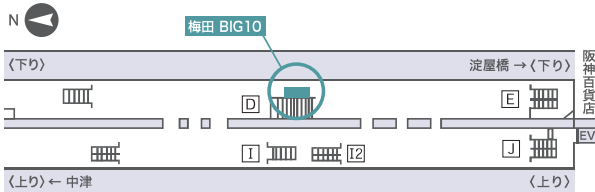

梅田 BIG10・心齋橋グランシートA/B

- Osaka Metroで最大の乗降数を誇る、御堂筋線梅田駅にポスター or 大型シートを選択可能な媒体です。
- 駅周辺に老舗百貨店・高級ブランドの路面店などが集積する、御堂筋線心齋橋駅の南改札内外に大型シートを掲出できます。

■ 梅田 BIG10

■ 心齋橋グランシート A

■ 心齋橋グランシート B

■ 掲出サイズ

ポスター(梅田 BIG10)

シート(梅田 BIG10)

シート(心齋橋グランシートA)

シート(心齋橋グランシートB)

ポスター(心齋橋グランシートB)

単位:mm

■ 各駅設置場所

御堂筋線梅田駅

御堂筋線心齋橋駅

広告名	掲出駅	掲出期間	掲出開始	広告料金	備考
梅田 BIG10	御 梅田	1週間	月曜日	500,000円	ポスター or シート選択可
心齋橋グランシートA	御 心齋橋	1週間	月曜日	400,000円	ポリマウント加工必須
心齋橋グランシートB				400,000円	シート or ポスター選択可