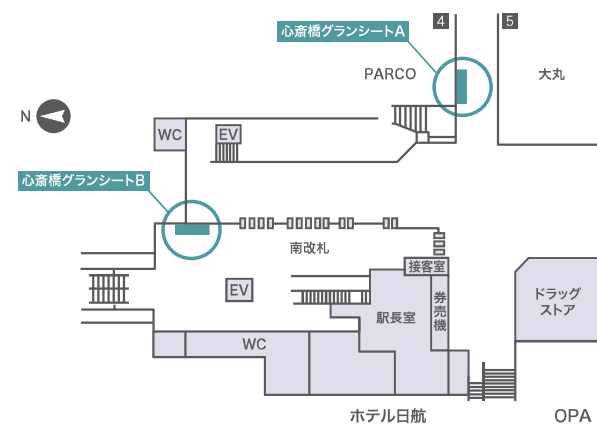

梅田 BIG10・心齋橋グランシートA/B

- Osaka Metroで最大の乗降数を誇る、御堂筋線梅田駅にポスター or 大型シートを選択可能な媒体です。
- 駅周辺に老舗百貨店・高級ブランドの路面店などが集積する、御堂筋線心齋橋駅の南改札内外に大型シートを掲出できます。

■ 梅田 BIG10

■ 心齋橋グランシート A

■ 心齋橋グランシート B

■ 掲出サイズ

ポスター(梅田 BIG10)

シート(梅田 BIG10)

シート(心齋橋グランシートA)

シート(心齋橋グランシートB)

ポスター(心齋橋グランシートB)

単位:mm

■ 各駅設置場所

御堂筋線梅田駅

御堂筋線心齋橋駅

広告名	掲出駅	掲出期間	掲出開始	広告料金	備考
梅田 BIG10	御 梅田	1週間	月曜日	500,000円	ポスター or シート選択可
心齋橋グランシートA	御 心齋橋	1週間	月曜日	400,000円	ポリマウント加工必須
心齋橋グランシートB				400,000円	シート or ポスター選択可