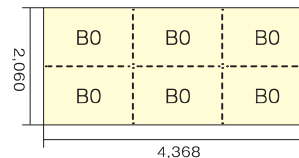

梅田 BIG10・心齋橋グランシートA/B

- Osaka Metroで最大の乗降数を誇る、御堂筋線梅田駅にポスター or 大型シートを選択可能な媒体です。
- 駅周辺に老舗百貨店・高級ブランドの路面店などが集積する、御堂筋線心齋橋駅の南改札内外に大型シートを掲出できます。

■ 梅田 BIG10

■ 心齋橋グランシート A

■ 心齋橋グランシート B

■ 掲出サイズ

ポスター(梅田 BIG10)

シート(梅田 BIG10)

シート(心齋橋グランシートA)

シート(心齋橋グランシートB)

ポスター(心齋橋グランシートB)

単位:mm

■ 各駅設置場所

御堂筋線梅田駅

御堂筋線心齋橋駅

広告名	掲出駅	掲出期間	掲出開始	広告料金	備考
梅田 BIG10	御 梅田	1週間	月曜日	500,000円	ポスター or シート選択可
心齋橋グランシートA	御 心齋橋	1週間	月曜日	400,000円	ポリマウント加工必須
心齋橋グランシートB				400,000円	シート or ポスター選択可