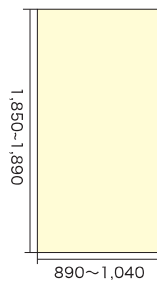

心齋橋ホームシート

●御堂筋線心齋橋駅のホーム階北エリアの化粧柱シートジャック展開ができるメディアが新登場。ハイブランドやナショナルクライアントの大型プロモーション展開に最適なメディアです。

■ 掲出サイズ

ポリマウント加工仕様

インクジェットシート

単位:mm
※柱によってサイズが異なります。

■ 各駅設置場所

御堂筋線心齋橋駅