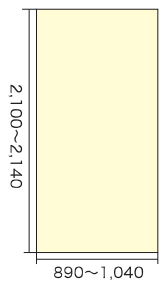

心齋橋ホームシート

●御堂筋線心齋橋駅のホーム階北エリアの化粧柱シートジャック展開ができるメディアが新登場。ハイブランドやナショナルクライアントの大型プロモーション展開に最適なメディアです。

■ 掲出サイズ

ポリマウント加工仕様

インクジェットシート

単位:mm
※柱によってサイズが異なります。

■ 各駅設置場所

御堂筋線心齋橋駅