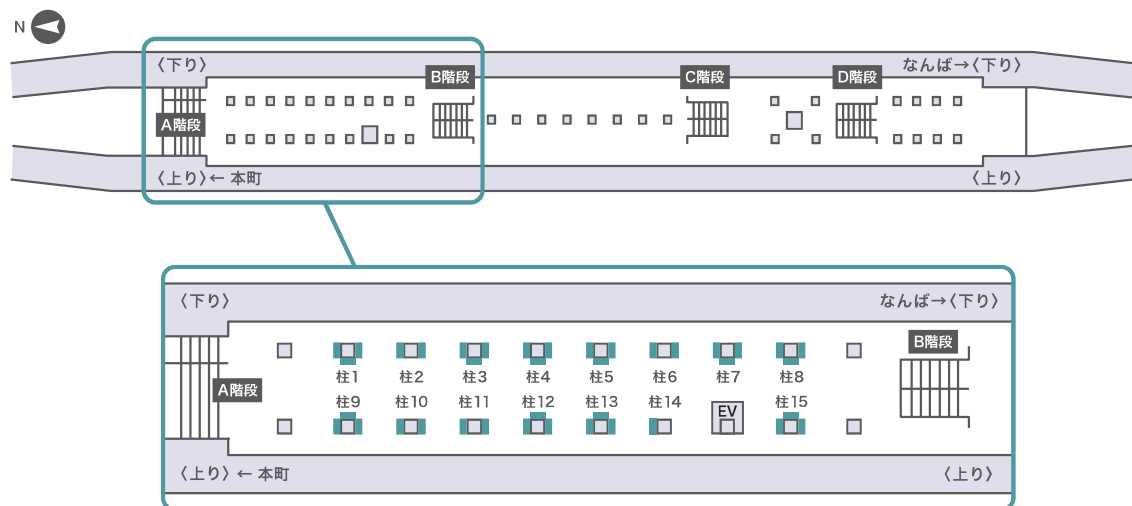

心齋橋ホームシート

●御堂筋線心齋橋駅のホーム階北エリアの化粧柱シートジャック展開ができるメディアが新登場。ハイブランドやナショナルクライアントの大型プロモーション展開に最適なメディアです。

■ 掲出サイズ

ポリマウント加工仕様

インクジェットシート

単位:mm
※柱によってサイズが異なります。

■ 各駅設置場所

御堂筋線心齋橋駅

広告名	掲出場所	掲出期間	掲出規模	掲出開始	広告料金	備考
心齋橋ホームシート	心齋橋	1週間	15柱39面	月曜日	2,000,000円	ポリマウント加工 or シート 選択可能

※料金はすべて税別で表示しています。 ※製作費・取付・撤去費は除きます。 ※掲出内容について、事前審査が必要です。
※駅改良工事等により、掲出箇所・掲出枚数に変更になる場合があります。 ※リニューアル工事により、急遽、販売を停止する場合があります。

御堂筋線