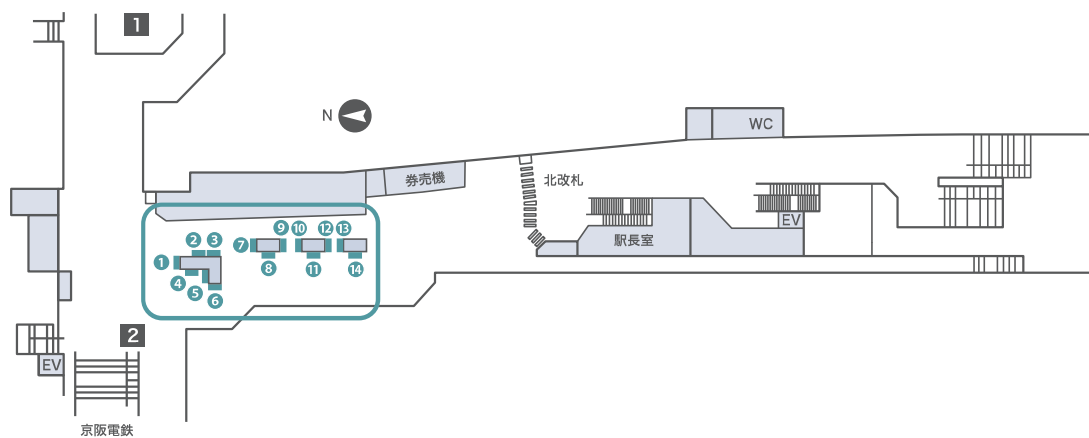

谷九セット・天満橋集中貼

- 谷町九丁目駅構内の中でも通行量の多い箇所に集中して2種類のB0ポスターを掲出することができ、注目度の高い広告を展開することが可能です。
- 谷町線天満橋駅の通行人が多い通路にB2ポスターを14枚展開可能な商品です。

■谷九セット

■天満橋集中貼

■掲出場所

谷九セット/谷町九丁目駅

天満橋集中貼/谷町線天満橋駅

広告名	掲出駅	ポスター枚数	掲出期間	掲出開始	広告料金	備考
谷九セット	谷千 谷町九丁目	B0 10枚	1週間	月曜日	150,000円	B1可
天満橋集中貼	谷 天満橋	B2 14枚	1週間	月曜日	70,000円	B2のみ可

※料金はすべて税別で表示しています。 ※掲出内容について、事前審査が必要です。 ※駅改良工事等により、掲出箇所・掲出枚数が変更になる場合があります。
 ※リニューアル工事により、急遽、販売を停止する場合があります。

●谷町線 ●千日前線