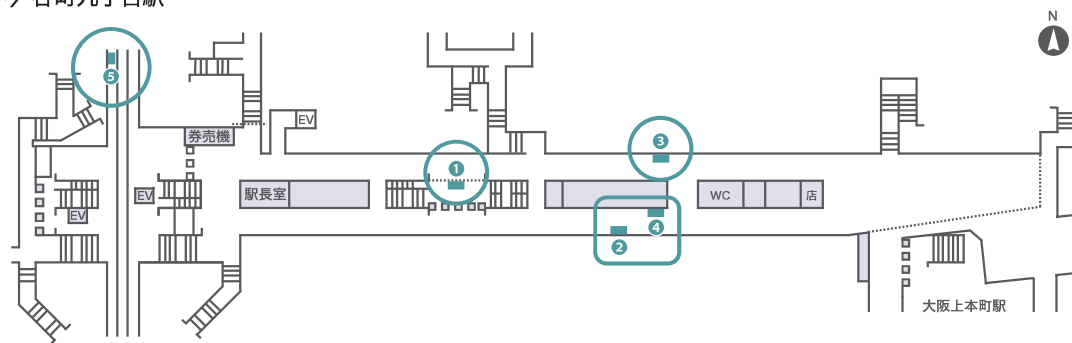

谷九セット・天満橋集中貼

- 谷町九丁目駅構内の中でも通行量の多い箇所に集中して2種類のB0ポスターを掲出することができ、注目度の高い広告を展開することが可能です。
- 谷町線天満橋駅の通行人が多い通路にB2ポスターを14枚展開可能な商品です。

■谷九セット

■天満橋集中貼

■掲出場所

谷九セット/谷町九丁目駅

天満橋集中貼/谷町線天満橋駅

広告名	掲出駅	ポスター枚数	掲出期間	掲出開始	広告料金	備考
谷九セット	谷千 谷町九丁目	B0 10枚	1週間	月曜日	150,000円	B1可
天満橋集中貼	谷 天満橋	B2 14枚	1週間	月曜日	70,000円	B2のみ可

※料金はすべて税別で表示しています。 ※掲出内容について、事前審査が必要です。 ※駅改良工事等により、掲出箇所・掲出枚数が変更になる場合があります。
 ※リニューアル工事により、急遽、販売を停止する場合があります。

●谷町線 ●千日前線