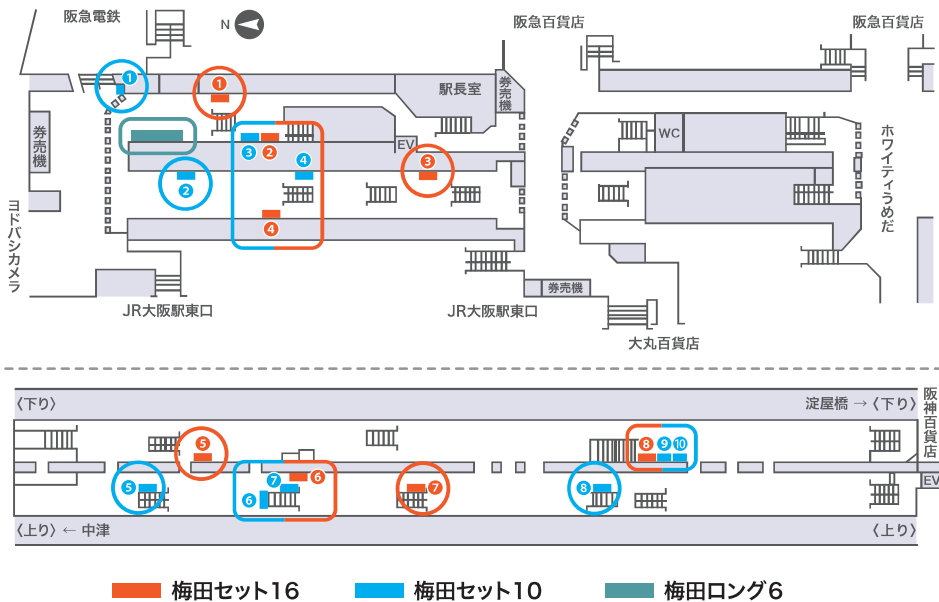

梅田セット16・梅田セット10・梅田ロング6

●御堂筋線梅田駅のホームやコンコースでB0ポスターによる広範囲の掲出が可能です。

■ 梅田セット16

■ 梅田セット10

■ 梅田ロング6

■ 掲出場所

御堂筋線梅田駅

広告名	掲出駅	ポスター枚数	掲出期間	掲出開始	広告料金	備考
梅田セット16	御梅田	B0 16枚	1週間	月曜日	1,120,000円	B1可
梅田セット10		B0 10枚	1週間	月曜日	600,000円	B1可
梅田ロング6		B0 6枚	1週間	月曜日	420,000円	B1可

※料金はすべて税別で表示しています。 ※掲出内容について、事前審査が必要です。 ※駅改良工事等により、掲出箇所・掲出枚数が変更になる場合があります。
 ※リニューアル工事により、急遽、販売を停止する場合があります。

御堂筋線