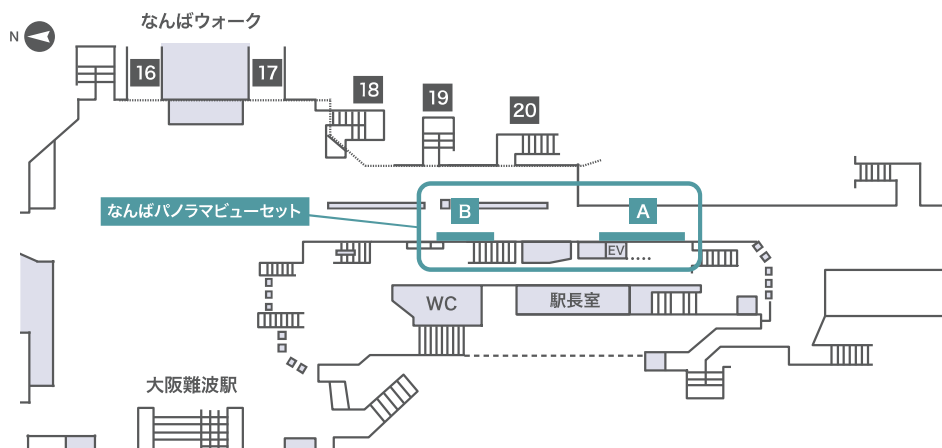

なんばパノラマビューセット

●御堂筋線「なんば駅」の最も通行人が多い通路にB0ポスター28枚でのパノラマ展開が可能な商品です。

■ 掲出サイズ

Aエリア (2段8連)

B0	B0	B0	B0	B0	B0	B0	B0
B0	B0	B0	B0	B0	B0	B0	B0
B0 縦短冊	B0 縦短冊	B0 縦短冊	B0 縦短冊	B0 縦短冊	B0 縦短冊	B0 縦短冊	B0 縦短冊

Bエリア (2段6連)

B0	B0	B0	B0	B0	B0
B0	B0	B0	B0	B0	B0
B0 縦短冊	B0 縦短冊	B0 縦短冊	B0 縦短冊	B0 縦短冊	B0 縦短冊

■ 掲出場所

御堂筋なんば駅

広告名	掲出駅	ポスター枚数	掲出期間	掲出開始	広告料金	備考	
なんばパノラマビューセット	御 なんば	B0 28枚	1週間	月曜日	1,400,000円	B1不可	
セット開放		Aエリア	B0 16枚	1週間	月曜日		880,000円
		Bエリア	B0 12枚	1週間	月曜日		660,000円

※料金はすべて税別で表示しています。 ※掲出内容について、事前審査が必要です。 ※駅改良工事等により、掲出箇所・掲出枚数が変更になる場合があります。
 ※掲出月の1か月前でセットでのお申込がない場合、エリア別でお申込ができます。 ※リニューアル工事により、急遽、販売を停止する場合があります。

御堂筋線