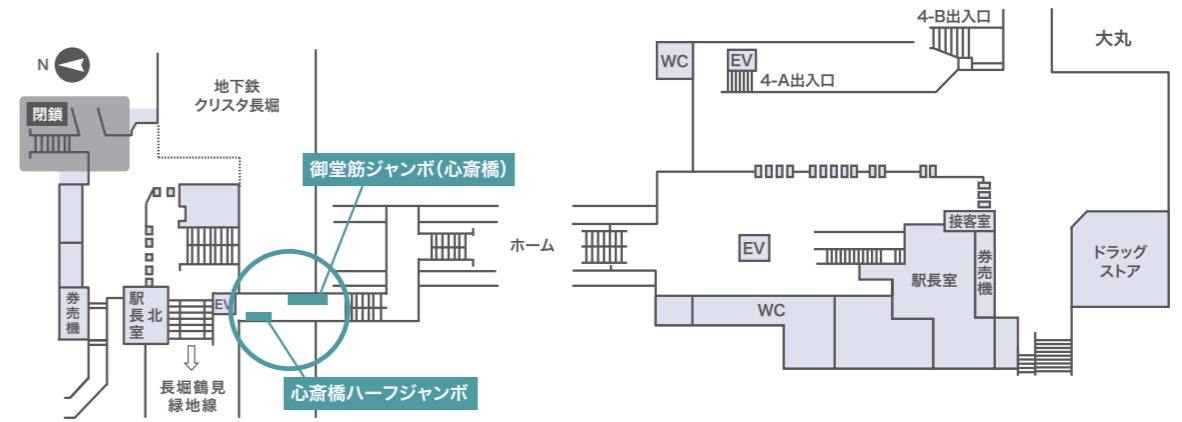

御堂筋ジャンボ・駅別ハーフジャンボ

- B0ポスターを組み合わせることで、注目度の高い広告展開が可能な媒体です。
- 御堂筋線の主要駅で掲出できるため、大きな効果が見込めます。

■御堂筋ジャンボ

■駅別ハーフジャンボ

■掲出サイズ

御堂筋ジャンボ(2段×4連)

駅別ハーフジャンボ(2段×2連)

広告名	掲出駅	ポスター枚数	掲出期間	掲出開始	広告料金	備考
御堂筋ジャンボ	御 梅田・心斎橋・なんば	B0 24枚(各8枚)	1週間	月曜日	1,800,000円	B1可
梅田ハーフジャンボ	御 梅田	B0 4枚	1週間	月曜日	300,000円	B1可
心斎橋ハーフジャンボ	御 心斎橋	B0 4枚	1週間	月曜日	250,000円	B1可
なんばハーフジャンボ	御 なんば	B0 4枚	1週間	月曜日	300,000円	B1可
西梅田ハーフジャンボ	四 西梅田	B0 4枚	1週間	月曜日	250,000円	B1可

※料金はすべて税別で表示しています。 ※御堂筋ジャンボは、掲出月の1か月前にお申込がない場合、駅別(各600,000円)でお申込ができます。
 ※掲出内容について、事前審査が必要です。 ※駅改良工事等により、掲出箇所・掲出枚数が変更になる場合があります。
 ※リニューアル工事により、急遽、販売を停止する場合があります。
 ●御堂筋線 ●四つ橋線

■各駅設置場所(御堂筋ジャンボ・駅別ハーフジャンボ)

御堂筋線梅田駅

■各駅設置場所(御堂筋ジャンボ・駅別ハーフジャンボ)

御堂筋線心斎橋駅

御堂筋線なんば駅

四つ橋線西梅田駅

トビックス
デジタルサイネージ

車両広告

駅広告

その他広告