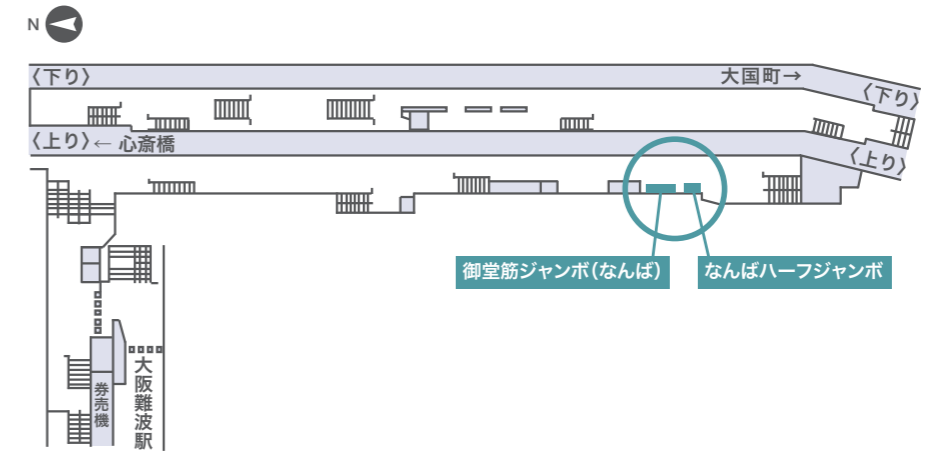

御堂筋ジャンボ・駅別ハーフジャンボ

- B0ポスターを組み合わせることで、注目度の高い広告展開が可能な媒体です。
- 御堂筋線の主要駅で掲出できるため、大きな効果が見込めます。

■御堂筋ジャンボ

■駅別ハーフジャンボ

■掲出サイズ

御堂筋ジャンボ(2段×4連)

駅別ハーフジャンボ(2段×2連)

広告名	掲出駅	ポスター枚数	掲出期間	掲出開始	広告料金	備考
御堂筋ジャンボ	御 梅田・心斎橋・なんば	B0 24枚(各8枚)	1週間	月曜日	1,800,000円	B1可
梅田ハーフジャンボ	御 梅田	B0 4枚	1週間	月曜日	300,000円	B1可
心斎橋ハーフジャンボ	御 心斎橋	B0 4枚	1週間	月曜日	250,000円	B1可
なんばハーフジャンボ	御 なんば	B0 4枚	1週間	月曜日	300,000円	B1可
西梅田ハーフジャンボ	四 西梅田	B0 4枚	1週間	月曜日	250,000円	B1可

※料金はすべて税別で表示しています。 ※御堂筋ジャンボは、掲出月の1か月前にお申込がない場合、駅別(各600,000円)でお申込ができます。
 ※掲出内容について、事前審査が必要です。 ※駅改良工事等により、掲出箇所・掲出枚数が変更になる場合があります。
 ※リニューアル工事により、急遽、販売を停止する場合があります。
 ●御堂筋線 ●四つ橋線

■各駅設置場所(御堂筋ジャンボ・駅別ハーフジャンボ)

御堂筋線梅田駅

■各駅設置場所(御堂筋ジャンボ・駅別ハーフジャンボ)

御堂筋線心斎橋駅

御堂筋線なんば駅

四つ橋線西梅田駅

トビックス
デジタルサイネージ

車両広告

駅広告

その他広告