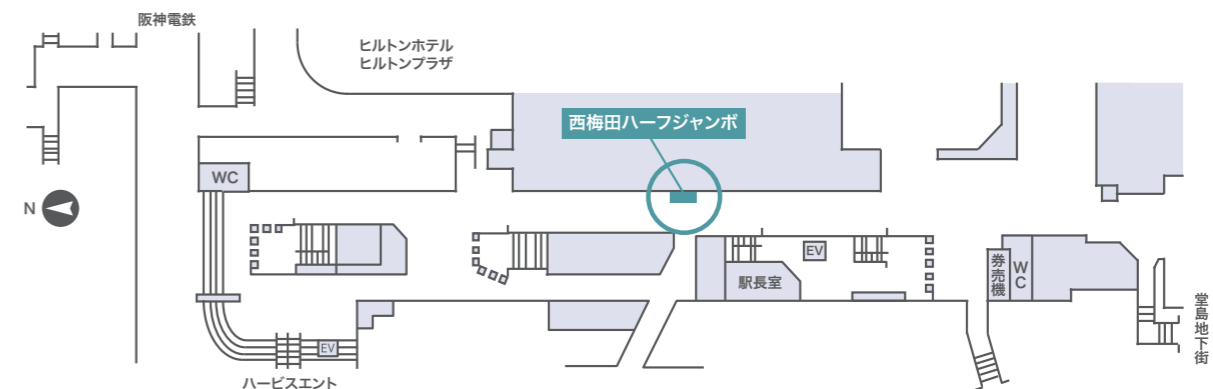

御堂筋ジャンボ・駅別ハーフジャンボ

- B0ポスターを組み合わせることで、注目度の高い広告展開が可能な媒体です。
- 御堂筋線の主要駅で掲出できるため、大きな効果が見込めます。

■御堂筋ジャンボ

■駅別ハーフジャンボ

■掲出サイズ

御堂筋ジャンボ(2段×4連)

駅別ハーフジャンボ(2段×2連)

広告名	掲出駅	ポスター枚数	掲出期間	掲出開始	広告料金	備考
御堂筋ジャンボ	御 梅田・心斎橋・なんば	B0 24枚(各8枚)	1週間	月曜日	1,800,000円	B1可
梅田ハーフジャンボ	御 梅田	B0 4枚	1週間	月曜日	300,000円	B1可
心斎橋ハーフジャンボ	御 心斎橋	B0 4枚	1週間	月曜日	250,000円	B1可
なんばハーフジャンボ	御 なんば	B0 4枚	1週間	月曜日	300,000円	B1可
西梅田ハーフジャンボ	四 西梅田	B0 4枚	1週間	月曜日	250,000円	B1可

■各駅設置場所(御堂筋ジャンボ・駅別ハーフジャンボ)

御堂筋線心斎橋駅

御堂筋線なんば駅

四つ橋線西梅田駅

トビックス
デジタルサイネージ

車両広告

駅広告

その他広告