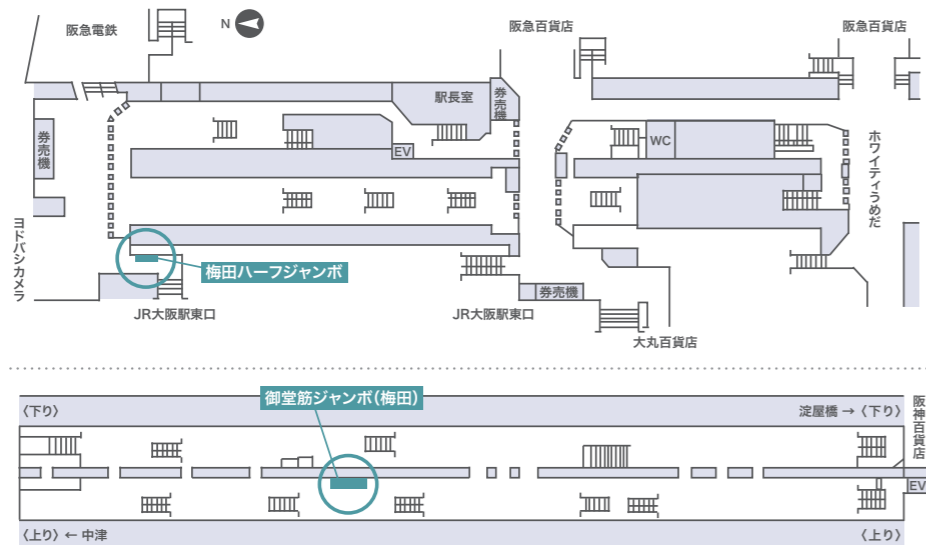

御堂筋ジャンボ・駅別ハーフジャンボ

- B0ポスターを組み合わせることで、注目度の高い広告展開が可能な媒体です。
- 御堂筋線の主要駅で掲出できるため、大きな効果が見込めます。

■御堂筋ジャンボ

■駅別ハーフジャンボ

■掲出サイズ

御堂筋ジャンボ(2段×4連)

駅別ハーフジャンボ(2段×2連)

広告名	掲出駅	ポスター枚数	掲出期間	掲出開始	広告料金	備考
御堂筋ジャンボ	御 梅田・心斎橋・なんば	B0 24枚(各8枚)	1週間	月曜日	1,800,000円	B1可
梅田ハーフジャンボ	御 梅田	B0 4枚	1週間	月曜日	300,000円	B1可
心斎橋ハーフジャンボ	御 心斎橋	B0 4枚	1週間	月曜日	250,000円	B1可
なんばハーフジャンボ	御 なんば	B0 4枚	1週間	月曜日	300,000円	B1可
西梅田ハーフジャンボ	四 西梅田	B0 4枚	1週間	月曜日	250,000円	B1可

※料金はすべて税別で表示しています。 ※御堂筋ジャンボは、掲出月の1か月前にお申込がない場合、駅別(各600,000円)でお申込ができます。
 ※掲出内容について、事前審査が必要です。 ※駅改良工事等により、掲出箇所・掲出枚数が変更になる場合があります。
 ※リニューアル工事により、急遽、販売を停止する場合があります。
 ●御堂筋線 ●四つ橋線

■各駅設置場所(御堂筋ジャンボ・駅別ハーフジャンボ)

御堂筋線梅田駅

■各駅設置場所(御堂筋ジャンボ・駅別ハーフジャンボ)

御堂筋線心斎橋駅

御堂筋線なんば駅

四つ橋線西梅田駅

トビックス
デジタルサイネージ

車両広告

駅広告

その他広告