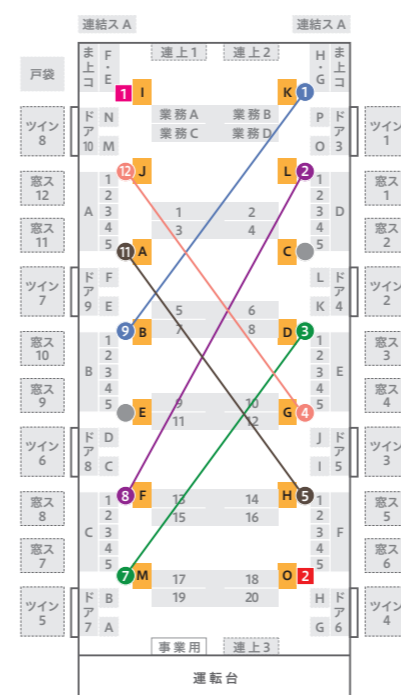

車内配置図

配置図の見方

- 1 中ぶりポスター
- 戸袋 戸袋ステッカー
- 連結ス 窓ステッカー(連結部)
- ドア ドア上ポスター
- ま上コ まど上ポスター コーナー部
- A ドア横ポスター
- A ドアガラスステッカー
- ツイン ツインステッカー
- 窓ス 窓ステッカー
- 連上 連結部上部ポスター
- A 1 まど上ポスター

なかもず・大日・住之江公園・長田・野田阪神駅側

なかもず・大日・住之江公園・長田・野田阪神駅側

なかもず・大日・住之江公園・長田・野田阪神駅側

タイヤップポスター対応表

A	B	C	D	E	F
1 9	2 8	3 7	4 12	5 11	6 10

1 2 ドア横上部ポスター

なかもず・大日・住之江公園・長田・野田阪神駅側

なかもず・大日・住之江公園・長田・野田阪神駅側

なかもず・大日・住之江公園・長田・野田阪神駅側