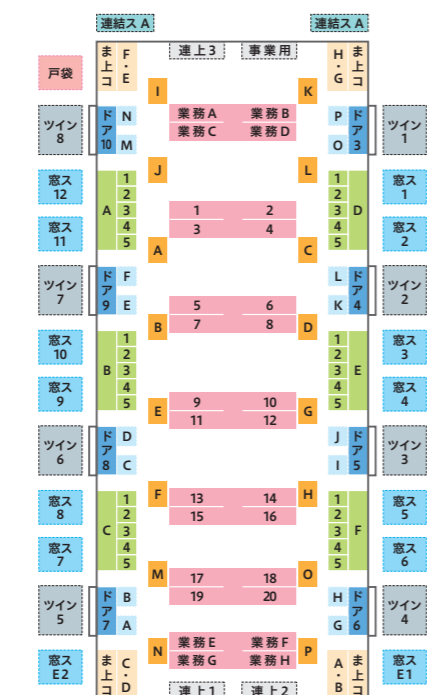

車内配置図

配置図の見方

- 1 中ぶりポスター
- 戸袋 戸袋ステッカー
- 連結ス 窓ステッカー(連結部)
- ドア ドア上ポスター
- ま上コ まど上ポスター コーナー部
- A ドア横ポスター
- A ドアガラスステッカー
- ツイン ツインステッカー
- 窓ス 窓ステッカー
- 連上 連結部上部ポスター
- A 1 まど上ポスター

なかもず・大日・住之江公園・長田・野田阪神駅側

なかもず・大日・住之江公園・長田・野田阪神駅側

なかもず・大日・住之江公園・長田・野田阪神駅側

タイヤップポスター対応表

A	B	C	D	E	F
1 9	2 8	3 7	4 12	5 11	6 10

1 2 ドア横上部ポスター

なかもず・大日・住之江公園・長田・野田阪神駅側

なかもず・大日・住之江公園・長田・野田阪神駅側

なかもず・大日・住之江公園・長田・野田阪神駅側