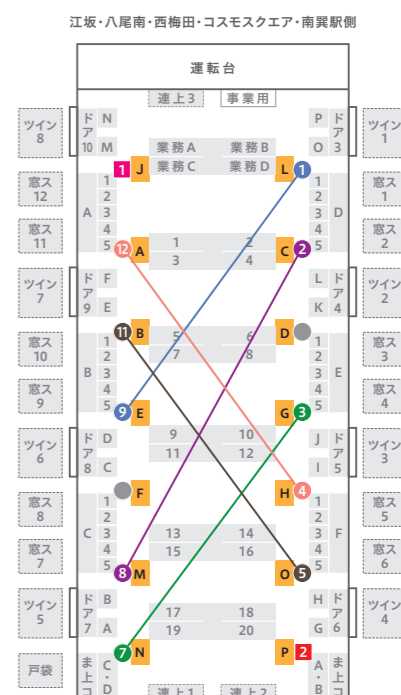

車内配置図

配置図の見方

- 1 中ぶりポスター
- 戸袋 戸袋ステッカー
- 連結ス 窓ステッカー(連結部)
- ドア ドア上ポスター
- ま上コ まど上ポスター コーナー部
- A ドア横ポスター
- A ドアガラスステッカー
- ツイン ツインステッカー
- 窓ス 窓ステッカー
- 連上 連結部上部ポスター
- A 1 まど上ポスター

なかもず・大日・住之江公園・長田・野田阪神駅側

なかもず・大日・住之江公園・長田・野田阪神駅側

なかもず・大日・住之江公園・長田・野田阪神駅側

タイヤップポスター対応表

A	B	C	D	E	F
1 9	2 8	3 7	4 12	5 11	6 10

1 2 ドア横上部ポスター

なかもず・大日・住之江公園・長田・野田阪神駅側

なかもず・大日・住之江公園・長田・野田阪神駅側

なかもず・大日・住之江公園・長田・野田阪神駅側