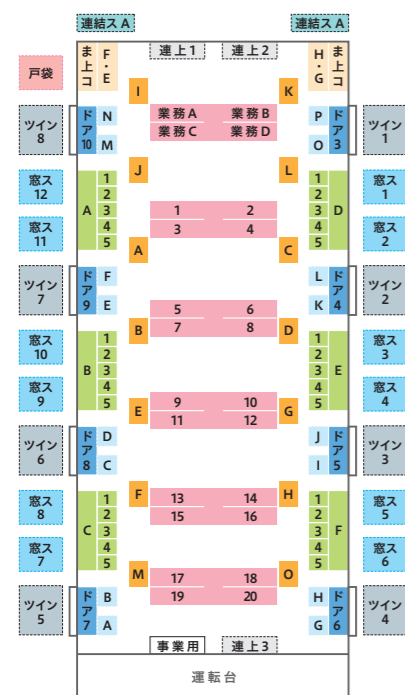

車内配置図

配置図の見方

- 1 中ぶりポスター
- 戸袋 戸袋ステッカー
- 連結ス 窓ステッカー(連結部)
- ドア ドア上ポスター
- ま上コ まど上ポスター コーナー部
- A ドア横ポスター
- A ドアガラスステッカー
- ツイン ツインステッカー
- 窓ス 窓ステッカー
- 連上 連結部上部ポスター
- A 1 まど上ポスター

なかもず・大日・住之江公園・長田・野田阪神駅側

なかもず・大日・住之江公園・長田・野田阪神駅側

なかもず・大日・住之江公園・長田・野田阪神駅側

タイヤップポスター対応表

A	B	C	D	E	F
1 9	2 8	3 7	4 12	5 11	6 10

1 2 ドア横上部ポスター

なかもず・大日・住之江公園・長田・野田阪神駅側

なかもず・大日・住之江公園・長田・野田阪神駅側

なかもず・大日・住之江公園・長田・野田阪神駅側