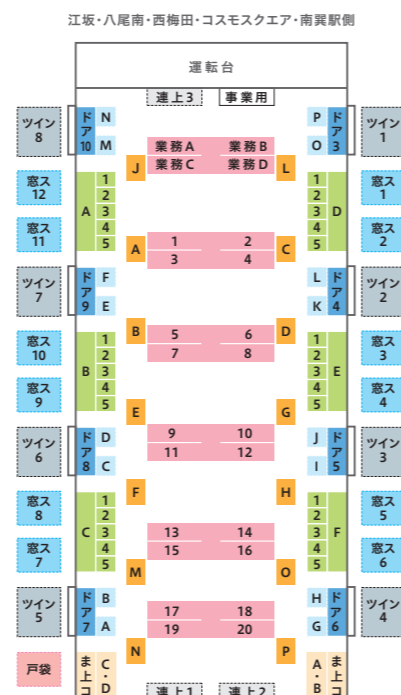

車内配置図

配置図の見方

- 1 中ぶりポスター
- 戸袋 戸袋ステッカー
- 連結ス 窓ステッカー(連結部)
- ドア ドア上ポスター
- ま上コ まど上ポスター コーナー部
- A ドア横ポスター
- A ドアガラスステッカー
- ツイン ツインステッカー
- 窓ス 窓ステッカー
- 連上 連結部上部ポスター
- A 1 まど上ポスター

なかもず・大日・住之江公園・長田・野田阪神駅側

なかもず・大日・住之江公園・長田・野田阪神駅側

なかもず・大日・住之江公園・長田・野田阪神駅側

タイヤップポスター対応表

A	B	C	D	E	F
1 9	2 8	3 7	4 12	5 11	6 10

1 2 ドア横上部ポスター

なかもず・大日・住之江公園・長田・野田阪神駅側

なかもず・大日・住之江公園・長田・野田阪神駅側

なかもず・大日・住之江公園・長田・野田阪神駅側