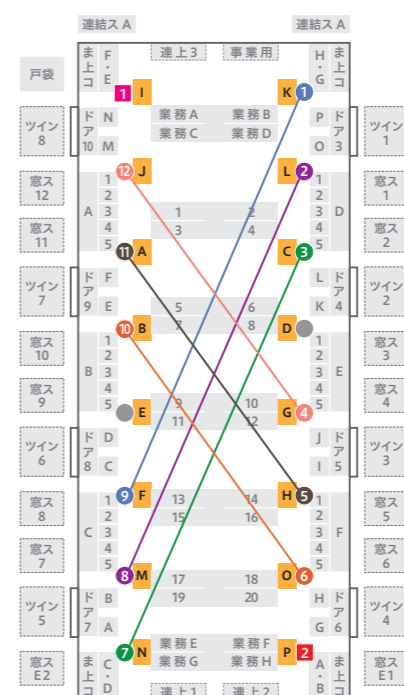

車内配置図

配置図の見方

- 1 中ぶりポスター
- 戸袋 戸袋ステッカー
- 連結ス 窓ステッカー(連結部)
- ドア ドア上ポスター
- ま上コ まど上ポスター コーナー部
- A ドア横ポスター
- A ドアガラスステッカー
- ツイン ツインステッカー
- 窓ス 窓ステッカー
- 連上 連結部上部ポスター
- A 1 まど上ポスター

なかもず・大日・住之江公園・長田・野田阪神駅側

なかもず・大日・住之江公園・長田・野田阪神駅側

なかもず・大日・住之江公園・長田・野田阪神駅側

タイヤップポスター対応表

A	B	C	D	E	F
1 9	2 8	3 7	4 12	5 11	6 10

1 2 ドア横上部ポスター

なかもず・大日・住之江公園・長田・野田阪神駅側

なかもず・大日・住之江公園・長田・野田阪神駅側

なかもず・大日・住之江公園・長田・野田阪神駅側