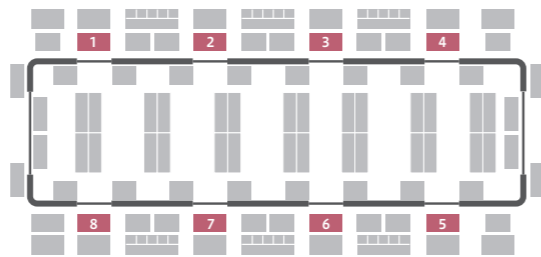

ツインステッカー

●ドア上部への掲出で、視線に入りやすい商品です。

■ステッカーサイズ

単位:mm

■掲出位置

■ステッカー仕様

●不透明、片面仕様、裏面スリット加工(ミミ付けは不可)

■接着仕様

●中粘着、再剥離

広告名	掲出位置	掲出期間	ステッカー納品枚数	広告料金	御堂筋線	谷町線	四つ橋線	中央線	千日前線	堺筋線	長堀鶴見緑地線	今里筋線	ニュートラム
ツインステッカー	A(1~6)	1か月	1,180組	2,100,000円	●	●	●	●	●	●	●		
	B(7,8)		910組	1,800,000円	●	●	●	●	●	●			

※料金はすべて税別で表示しています。 ※掲出内容について、事前審査が必要です。

戸袋ステッカー・連結部ステッカー

●長期間の掲出により、リーチ数を高め認知向上が期待できます。

■ステッカーサイズ

単位:mm

■掲出位置

■ 連結部 ■ 戸袋

※号線によって戸袋ステッカーの位置は異なります。

■ステッカー仕様

- 戸袋ステッカー／不透明、片面仕様、裏面スリット加工(ミミ付けは不可)
- 連結部ステッカー／不透明、片面仕様(両面仕様可)、裏面スリット加工(ミミ付けは不可)

■接着仕様

- 戸袋ステッカー／中粘着、再剥離
- 連結部ステッカー／中粘着、再剥離

広告名	掲出位置	掲出期間	ステッカー納品枚数	広告料金	御堂筋線	谷町線	四つ橋線	中央線	千日前線	堺筋線	長堀鶴見緑地線	今里筋線	ニュートラム
戸袋ステッカー	—	1か月	850枚	1,000,000円	●	●	●	●	●	●	●		
連結部ステッカー	A、B		930組	900,000円	●	●	●	●	●	●	●		