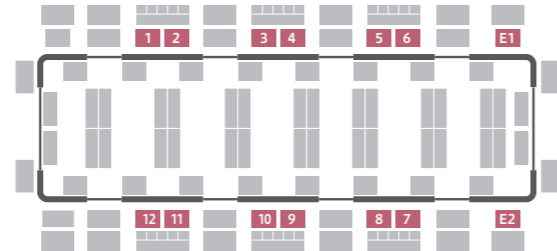

# まどステッカー

- ドア横ポスターと同様、視認性の高い目線の高さで掲出が可能であることから、人気のある商品です。
- 両面タイプのステッカーにより、ホーム上の人々にも訴求が可能です。

## ■ ステッカーサイズ

単位:mm

## ■ 掲出位置