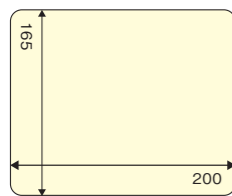

# まどステッカー

- ドア横ポスターと同様、視認性の高い目線の高さで掲出が可能であることから、人気のある商品です。
- 両面タイプのステッカーにより、ホーム上の人々にも訴求が可能です。

## ■ ステッカーサイズ

単位:mm