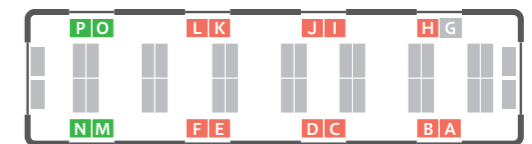

■ 掲出位置

- 掲出位置: 1車両8ドアの場合

- 掲出位置: 1車両6ドアの場合