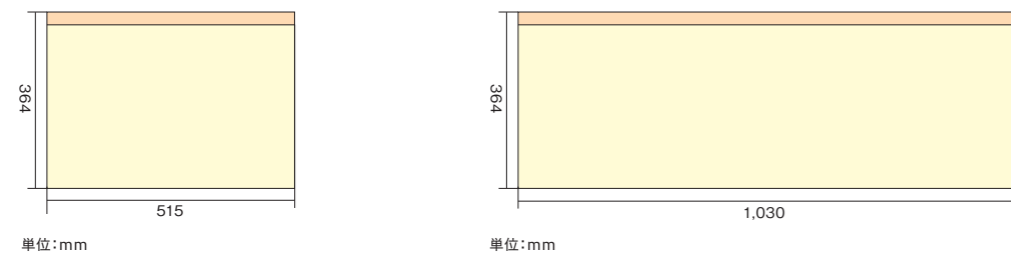

# 中づくりポスター

- タイムリーな訴求ができる中づくりポスターは、雑誌・書籍・イベント・新商品などの短期的なキャンペーンに効果的です。
- ワイドサイズでは、より注目度の高いビジュアル訴求が期待できます。

## ポスターサイズ

単位:mm  
 □クワエ ※この部分はホルダーにかかる部分です。(規格内で30mm以上必要です)