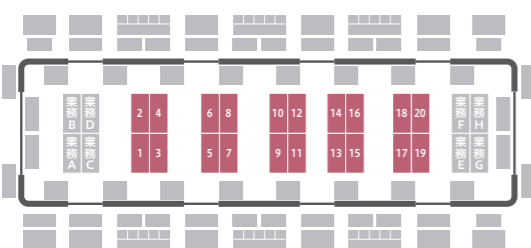

# 中づくりポスター

- タイムリーな訴求ができる中づくりポスターは、雑誌・書籍・イベント・新商品などの短期的なキャンペーンに効果的です。
- ワイドサイズでは、より注目度の高いビジュアル訴求が期待できます。

## ポスターサイズ

単位:mm  
 □クワエ ※この部分はホルダーにかかる部分です。(規格内で30mm以上必要です)

## ポスター仕様

- コート紙110kgまたは135kg

| 広告名      | 掲出開始                             | 掲出期間 | 号線   | ポスター納品枚数    | 広告料金       | 備考                 |
|----------|----------------------------------|------|------|-------------|------------|--------------------|
| 中づくりポスター | 1~4 火曜日<br>5~16 月曜日<br>17~20 水曜日 | 7日   | 【全線】 | シングル 1,150枚 | 1,650,000円 |                    |
|          |                                  |      |      | ワイド 1,150枚  | 3,300,000円 |                    |
|          |                                  |      | 御堂筋線 | シングル 430枚   | 1,620,000円 |                    |
|          |                                  |      |      | ワイド 430枚    | 3,240,000円 |                    |
|          |                                  |      | 谷町線  | シングル 280枚   | 500,000円   | 納品は八尾120枚、大日160枚   |
|          |                                  |      |      | ワイド 280枚    | 1,000,000円 | 納品は八尾120枚、大日160枚   |
|          |                                  |      | 四つ橋線 | シングル 150枚   | 300,000円   |                    |
|          |                                  |      |      | ワイド 150枚    | 600,000円   |                    |
|          |                                  |      | 千日前線 | シングル 100枚   | 240,000円   |                    |
|          |                                  |      |      | ワイド 100枚    | 480,000円   |                    |
|          |                                  |      | 堺筋線  | シングル 190枚   | 300,000円   | 納品は天下茶屋70枚、東吹田120枚 |
|          |                                  |      |      | ワイド 190枚    | 600,000円   | 納品は天下茶屋70枚、東吹田120枚 |