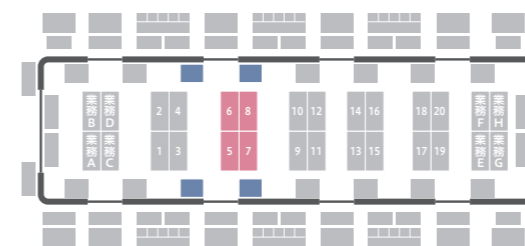

中ぶりポスター 3連セット

- 車両中央部の中ぶりポスター3枠に連続して掲出いただけます。
- 強力なインパクトで目に留まりやすい展開が可能です。

ポスターサイズ

中ぶりポスター(シングル)

中ぶりポスター(ワイド)

単位:mm

クワエ ※この部分はホルダーにかかる部分です。(規格内で30mm以上必要です)

掲出位置

- A面 5,6・9,10・13,14
- B面 7,8・11,12・15,16

ポスター仕様

- コート紙110kgまたは135kg

広告名	掲出開始	掲出期間	掲出位置	ポスター納品枚数	広告料金
中ぶりポスター3連セット	月	7日	A面/B面 (上図参照)	ワイド 3,450枚	4,700,000円

※料金はすべて税別で表示しています。 ※掲出内容について、事前審査が必要です。 ※特殊展開については別途お問い合わせください。 ※ポスター製作費は除きます。
※中央線、長堀鶴見緑地線、今里筋線、ニュートラムを除きます。

中ぶり・ドア横エリアセット

- 車両中央部に位置するドア横4面と中ぶりポスターでエリアジャック展開が可能です。

ポスターサイズ

中ぶりポスター(シングル)

中ぶりポスター(ワイド)

ドア横ポスター

単位:mm

中ぶりポスター: クワエ ※この部分はホルダーにかかる部分です。(規格内で30mm以上必要です)

ドア横ポスター: クワエ ※この部分はフレームにかかる部分です。(規格内で15mm以上必要です)

掲出位置

- 中ぶりポスター
- ドア横ポスター

ポスター仕様

- コート紙110kgまたは135kg

広告名	掲出開始	掲出期間	掲出位置	ポスター納品枚数	広告料金
中ぶり・ドア横エリアセット	月	7日	ドア横ポスター 4面セット	5,800枚	8,800,000円
			中ぶりポスター 5~8	シングル 4,600枚	
				ワイド 2,300枚	