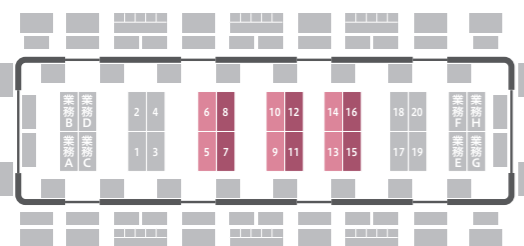

中ぶりポスター 3連セット

- 車両中央部の中ぶりポスター3枠に連続して掲出いただけます。
- 強力なインパクトで目に留まりやすい展開が可能です。

ポスターサイズ

中ぶりポスター(シングル)

中ぶりポスター(ワイド)

単位:mm

クワエ ※この部分はホルダーにかかる部分です。(規格内で30mm以上必要です)

掲出位置

- A面 5,6・9,10・13,14
- B面 7,8・11,12・15,16

ポスター仕様

- コート紙110kgまたは135kg

広告名	掲出開始	掲出期間	掲出位置	ポスター納品枚数	広告料金
中ぶりポスター3連セット	月	7日	A面/B面 (上図参照)	ワイド 3,450枚	4,700,000円

※料金はすべて税別で表示しています。 ※掲出内容について、事前審査が必要です。 ※特殊展開については別途お問い合わせください。 ※ポスター製作費は除きます。
※中央線、長堀鶴見緑地線、今里筋線、ニュートラムを除きます。

中ぶり・ドア横エリアセット

- 車両中央部に位置するドア横4面と中ぶりポスターでエリアジャック展開が可能です。

ポスターサイズ

中ぶりポスター(シングル)

中ぶりポスター(ワイド)

ドア横ポスター

単位:mm

中ぶりポスター: クワエ ※この部分はホルダーにかかる部分です。(規格内で30mm以上必要です)

ドア横ポスター: クワエ ※この部分はフレームにかかる部分です。(規格内で15mm以上必要です)

掲出位置

- 中ぶりポスター
- ドア横ポスター

ポスター仕様

- コート紙110kgまたは135kg

広告名	掲出開始	掲出期間	掲出位置	ポスター納品枚数	広告料金
中ぶり・ドア横エリアセット	月	7日	ドア横ポスター 4面セット	5,800枚	8,800,000円
			中ぶりポスター 5~8	シングル 4,600枚	
				ワイド 2,300枚	