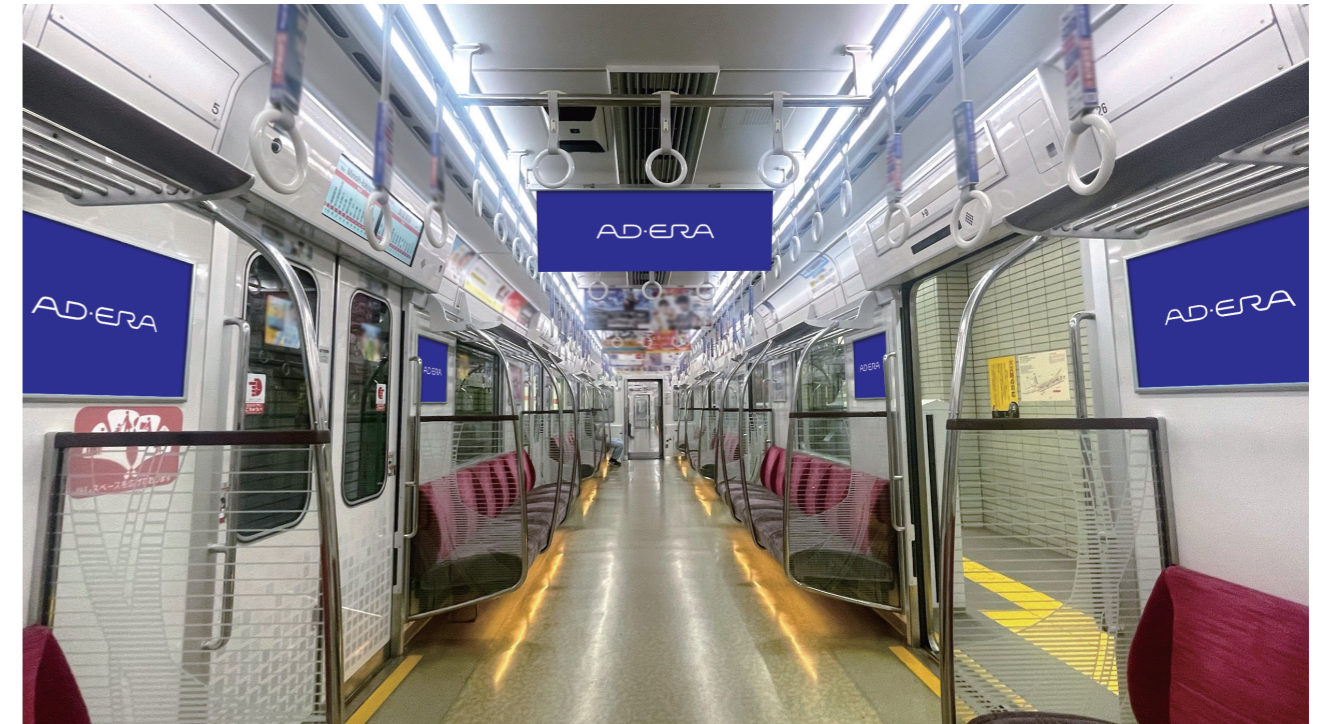

中ぶりポスター 3連セット

- 車両中央部の中ぶりポスター3枠に連続して掲出いただけます。
- 強力なインパクトで目に留まりやすい展開が可能です。

ポスターサイズ

中ぶりポスター(シングル)

中ぶりポスター(ワイド)

単位:mm

クワエ ※この部分はホルダーにかかる部分です。(規格内で30mm以上必要です)

掲出位置

中ぶり・ドア横エリアセット

- 車両中央部に位置するドア横4面と中ぶりポスターでエリアジャック展開が可能です。

ポスターサイズ

中ぶりポスター(シングル)

中ぶりポスター(ワイド)

ドア横ポスター

単位:mm

中ぶりポスター: クワエ ※この部分はホルダーにかかる部分です。(規格内で30mm以上必要です)