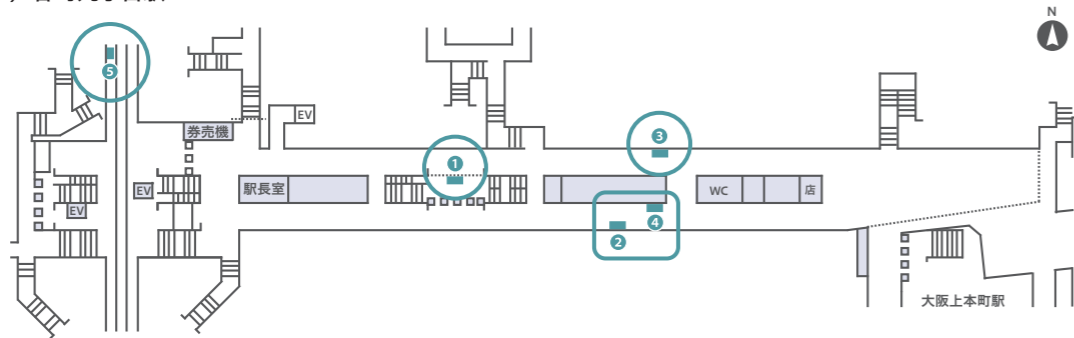

■ 掲出場所

谷九セット／谷町九丁目駅