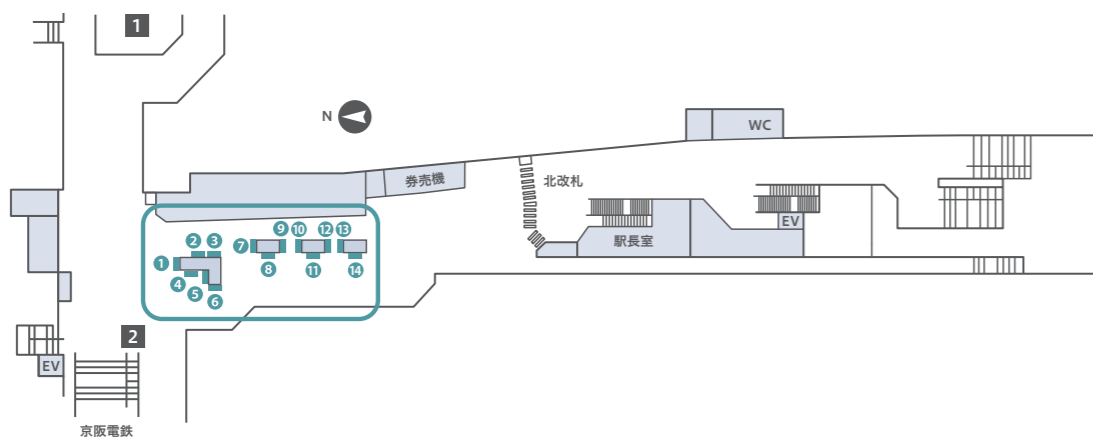

# 谷九セット・天満橋集中貼

- 谷町九丁目駅構内の中でも通行量の多い箇所に集中して2種類のB0ポスターを掲出することができ、注目度の高い広告を展開することが可能です。
- 谷町線天満橋駅の通行人が多い通路にB2ポスターを14枚展開可能な商品です。

## ■ 天満橋集中貼

## ■ 掲出場所

谷九セット／谷町九丁目駅

天満橋集中貼／谷町線天満橋駅

広告名	掲出駅	ポスター枚数	掲出期間	掲出開始	広告料金	備考
谷九セット	谷千 谷町九丁目	B0 10枚	1週間	月曜日	150,000円	B1可
天満橋集中貼	谷 天満橋	B2 14枚	1週間	月曜日	70,000円	B2のみ可

※料金はすべて税別で表示しています。 ※掲出内容について、事前審査が必要です。 ※駅改良工事等により、掲出仕様の変更・販売停止になる場合があります。  
 ●谷町線 ●千日前線