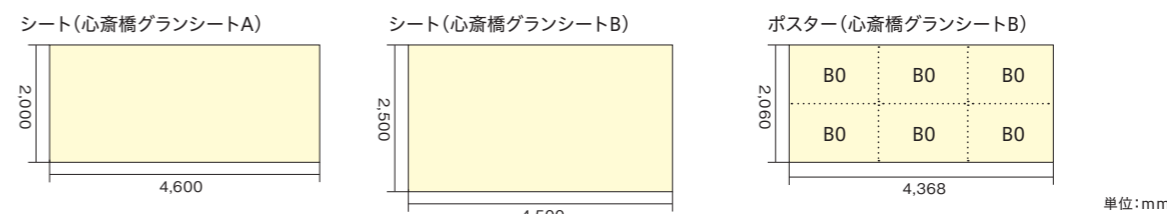

広告名	掲出駅	掲出期間	掲出規模	掲出開始	広告料金	備考
心齋橋ホームシート	御 心齋橋	1週間	15柱39面	月曜日	2,000,000円	ポリマウント加工 or シート 選択可能

※料金はすべて税別で表示しています。 ※製作費・取付・撤去費は除きます。 ※掲出内容について、事前審査が必要です。

※駅改良工事等により、掲出仕様の変更・販売停止になる場合があります。

● 御堂筋線

心齋橋グランシートA/B

- 駅周辺に老舗百貨店・高級ブランドの路面店などが集積する、御堂筋線心齋橋駅の南改札内外に大型シートを掲出できます。

■ 心齋橋グランシート A

■ 心齋橋グランシート B

■ 掲出サイズ

単位:mm

■ 各駅設置場所

御堂筋線心齋橋駅

広告名	掲出駅	掲出期間	掲出開始	広告料金	備考	
心齋橋グランシート	御 心齋橋	1週間	月曜日	Aエリア	400,000円	ポリマウント加工必須
				Bエリア	400,000円	シート or ポスター選択可