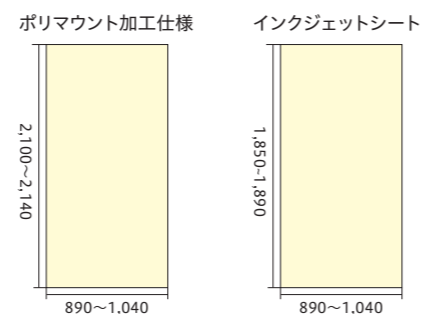

心齋橋ホームシート

- 御堂筋線心齋橋駅ホーム階の北エリアをジャック展開可能です。
- ハイブランドやナショナルクライアントの大型プロモーション展開に最適なメディアです。

ポリマウント加工仕様

インクジェットシート

■ 掲出サイズ

単位:mm ※柱によってサイズが異なります。

■ 各駅設置場所

御堂筋線心齋橋駅

広告名	掲出駅	掲出期間	掲出規模	掲出開始	広告料金	備考
心齋橋ホームシート	御 心齋橋	1週間	15柱39面	月曜日	2,000,000円	ポリマウント加工 or シート 選択可能

※料金はすべて税別で表示しています。 ※製作費・取付・撤去費は除きます。 ※掲出内容について、事前審査が必要です。

※駅改良工事等により、掲出仕様の変更・販売停止になる場合があります。

● 御堂筋線

心齋橋グランシートA/B