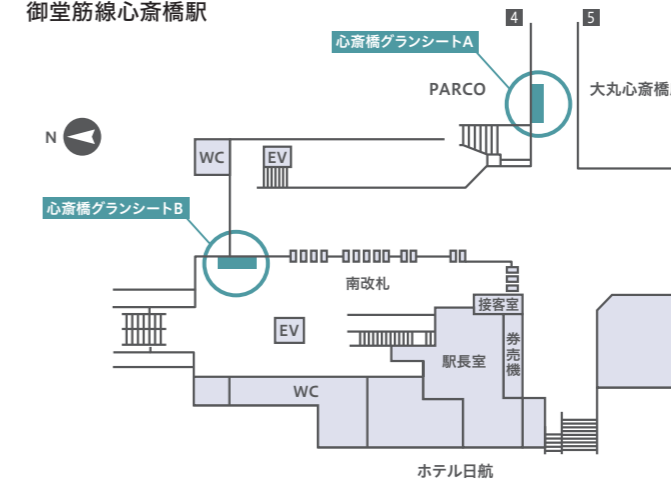

- 駅周辺に老舗百貨店・高級ブランドの路面店などが集積する、御堂筋線心齋橋駅の南改札内外に大型シートを掲出できます。

■ 心齋橋グランシート A

■ 心齋橋グランシート B

■ 掲出サイズ

単位:mm

■ 各駅設置場所

御堂筋線心齋橋駅

広告名	掲出駅	掲出期間	掲出開始	広告料金	備考	
心齋橋グランシート	御 心齋橋	1週間	月曜日	Aエリア	400,000円	ポリマウント加工必須
				Bエリア	400,000円	シート or ポスター選択可