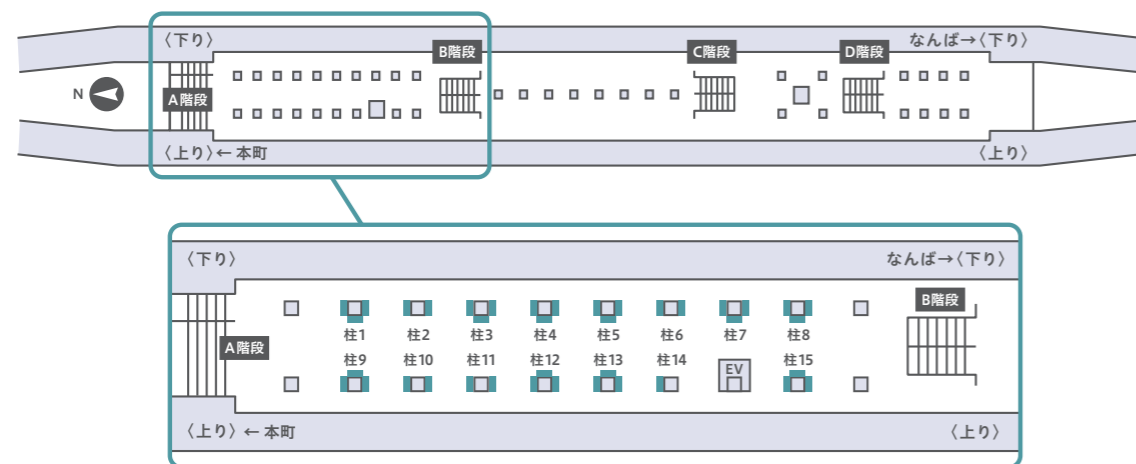

心齋橋ホームシート

- 御堂筋線心齋橋駅ホーム階の北エリアをジャック展開可能です。
- ハイブランドやナショナルクライアントの大型プロモーション展開に最適なメディアです。

ポリマウント加工仕様

インクジェットシート

■ 掲出サイズ

単位:mm ※柱によってサイズが異なります。

■ 各駅設置場所

御堂筋線心齋橋駅

広告名	掲出駅	掲出期間	掲出規模	掲出開始	広告料金	備考
心齋橋ホームシート	御 心齋橋	1週間	15柱39面	月曜日	2,000,000円	ポリマウント加工 or シート 選択可能

※料金はすべて税別で表示しています。 ※製作費・取付・撤去費は除きます。 ※掲出内容について、事前審査が必要です。

※駅改良工事等により、掲出仕様の変更・販売停止になる場合があります。

● 御堂筋線

心齋橋グランシートA/B

- 駅周辺に老舗百貨店・高級ブランドの路面店などが集積する、御堂筋線心齋橋駅の南改札内外に大型シートを掲出できます。

■ 心齋橋グランシート A

■ 心齋橋グランシート B

■ 掲出サイズ

単位:mm

■ 各駅設置場所

御堂筋線心齋橋駅

広告名	掲出駅	掲出期間	掲出開始	広告料金	備考	
心齋橋グランシート	御 心齋橋	1週間	月曜日	Aエリア	400,000円	ポリマウント加工必須
				Bエリア	400,000円	シート or ポスター選択可