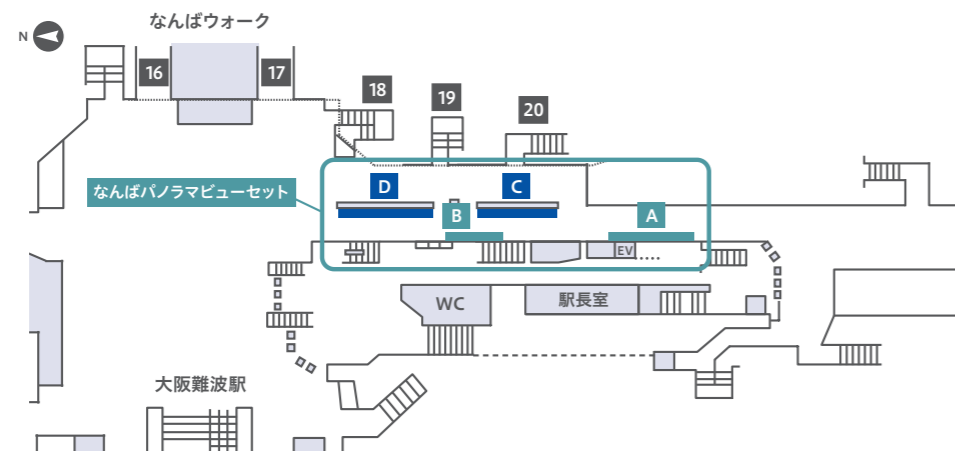

なんばパノラマビューセット

- 御堂筋線「なんば駅」の最も歩行者が多い通路にB0ポスター 28枚でのパノラマ展開が可能な商品です。
- 2026年10月頃よりCエリア・Dエリアが追加予定で、全エリアでB0サイズ計64枚分の掲出が可能となります。

掲出サイズ

Aエリア(2段8連)

B0	B0	B0	B0	B0	B0	B0	B0
B0	B0	B0	B0	B0	B0	B0	B0

Cエリア(2段8連)

B0	B0	B0	B0	B0	B0	B0	B0
B0	B0	B0	B0	B0	B0	B0	B0

Bエリア(2段6連)

B0	B0	B0	B0	B0	B0
B0	B0	B0	B0	B0	B0

Dエリア(2段10連)

B0	B0	B0	B0	B0	B0	B0	B0	B0	B0
B0	B0	B0	B0	B0	B0	B0	B0	B0	B0

掲出場所

御堂筋なんば駅

広告名	掲出駅	ポスター枚数	掲出期間	掲出開始	広告料金	備考	
なんばパノラマビューセット※1	御なんば	B0 28枚	1週間	月曜日	1,400,000円	縦短冊可 B1不可	
なんばパノラマビューセット※2		B0 64枚(予定)	1週間	月曜日	3,000,000円(予定)		
セット開放		Aエリア	B0 16枚	1週間	月曜日		880,000円
		Bエリア	B0 12枚	1週間	月曜日		660,000円
		Cエリア※3	B0 16枚(予定)	1週間	月曜日		880,000円(予定)
Dエリア※3	B0 20枚(予定)	1週間	月曜日	1,100,000円(予定)			

※料金はすべて税別で表示しています。※掲出内容について、事前審査が必要です。 ※駅改良工事等により、掲出仕様の変更・販売停止になる場合があります。

※1 掲出月の1か月前でセットでのお申込がない場合、エリア別でお申込ができます。

※2 C・Dエリア販売開始後のセット内容となります。一般申込受付開始時からエリア別でお申込ができます。

※3 2026年10月頃より販売開始を予定しております。

御堂筋線

連貼セット

- Osaka Metro主要駅に同時にポスターを掲出できる連貼セットを複数ご用意しています。
- 大阪市内において、広範囲に掲出することで効率的な訴求が可能です。

連貼

普通枠B1

普通枠B2

掲出サイズ

連貼

B0	B0
----	----

普通枠B1