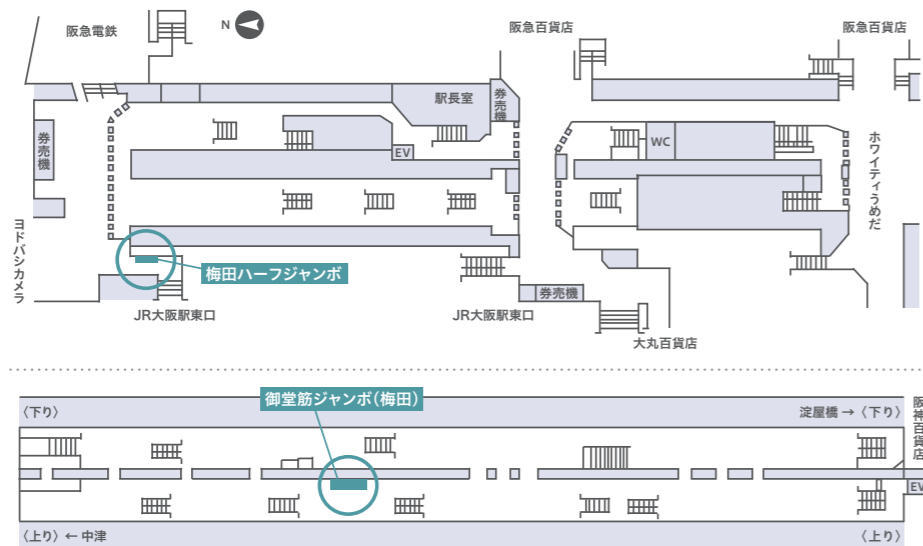

各駅設置場所(御堂筋ジャンボ・駅別ハーフジャンボ)

御堂筋線梅田駅