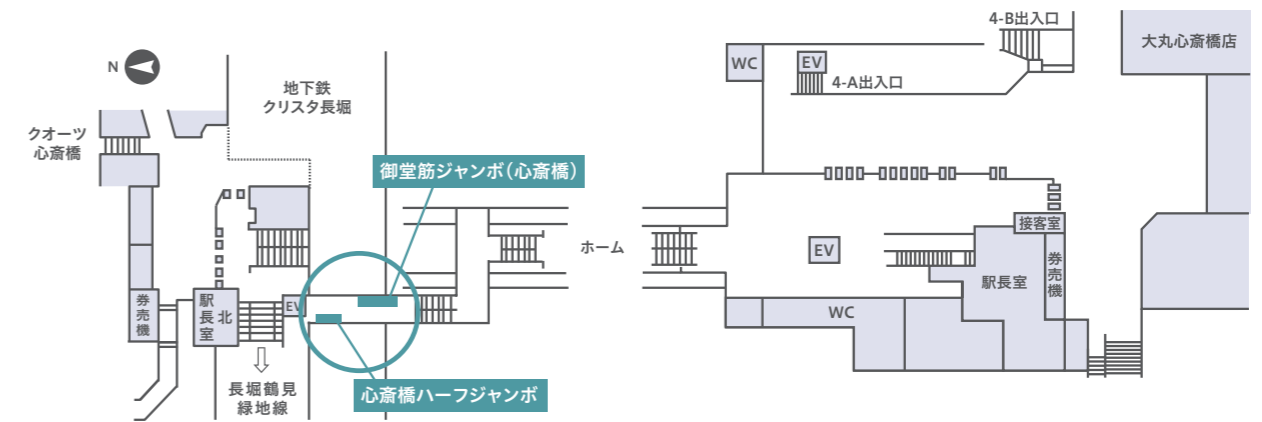

各駅設置場所(御堂筋ジャンボ・駅別ハーフジャンボ)

御堂筋線心斎橋駅