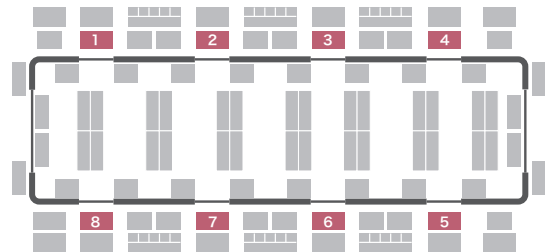

ツインステッカー

- ドア上部への掲出で、視線に入りやすい商品です。

■ ステッカーサイズ

単位: mm

■ 掲出位置

■ ステッカー仕様

- 不透明、片面仕様、裏面スリット加工(ミミ付けは不可)

■ 接着仕様

- 中粘着、再剥離

広告名	掲出位置	掲出期間	ステッカー 納品枚数	広告料金	御堂筋線	谷町線	四つ橋線	中央線	千日前線	堺筋線	長堀鶴見緑地線	今里筋線	ニュートラム
ツインステッカー	A(1~6)	1か月	1,290組	2,150,000円	●	●	●	●	●	●	●		
	B(7,8)	1か月	1,020組	1,850,000円	●	●	●	●	●				

※料金はすべて税別で表示しています。 ※掲出内容について、事前審査が必要です。