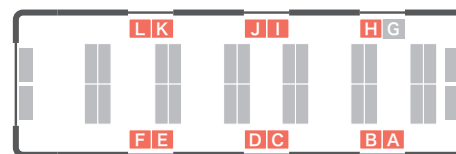

ドアガラスステッカー

●ドアガラス面に掲出し、利用者の目線の高さに掲出されるため、訴求効果が抜群な媒体です。

■ ステッカーサイズ

単位：mm

■ ステッカー仕様

●不透明、両面仕様、裏面スリット加工(ミミ付けは不可)

■ 接着仕様

●中粘着、再剥離

■ 掲出位置

●掲出位置：1車両8ドアの場合

●掲出位置：1車両6ドアの場合

広告名	掲出位置	掲出枚数	掲出期間 (10日スタート)	ステッカー 納品枚数	広告料金	御堂筋線	谷町線	四つ橋線	中央線	千日前線	堺筋線	長堀鶴見緑地線	今里筋線	ニュートラム
ドアガラス ステッカー	A~F	1枚	1か月	1,330枚	1,650,000円	●	●	●	●	●	●	●	●	
	H~L	1枚	1か月	1,360枚	1,750,000円	●	●	●	●	●	●	●	●	
	M, N	1枚	1か月	990枚	1,350,000円	●	●	●	●	●				
	O, P	1枚	1か月	1,020枚	1,450,000円	●	●	●	●	●				
	女性専用車両(御堂筋線6号車) A~F, M, N	8枚	1か月	350枚	900,000円	●								