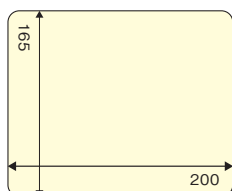

ドアガラスステッカー

●ドアガラス面に掲出し、利用者の目線の高さに掲出されるため、訴求効果が抜群な媒体です。

■ ステッカーサイズ

単位：mm

■ ステッカー仕様

●不透明、両面仕様、裏面スリット加工(ミミ付けは不可)

■ 接着仕様

●中粘着、再剥離