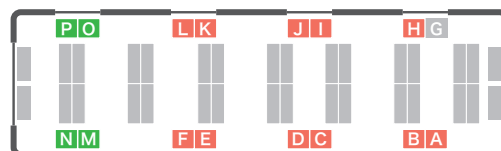

ドアガラスステッカー

●ドアガラス面に掲出し、利用者の目線の高さに掲出されるため、訴求効果が抜群な媒体です。

■ ステッカーサイズ

単位：mm

■ ステッカー仕様

●不透明、両面仕様、裏面スリット加工(ミミ付けは不可)

■ 接着仕様

●中粘着、再剥離

■ 掲出位置

●掲出位置：1車両8ドアの場合

●掲出位置：1車両6ドアの場合

広告名	掲出位置	掲出枚数	掲出期間 (10日スタート)	ステッカー 納品枚数	広告料金	御堂筋線	谷町線	四つ橋線	中央線	千日前線	堺筋線	長堀鶴見緑地線	今里筋線	ニュートラム
ドアガラス ステッカー	A~F	1枚	1か月	1,330枚	1,650,000円	●	●	●	●	●	●	●	●	
	H~L	1枚	1か月	1,360枚	1,750,000円	●	●	●	●	●	●	●	●	
	M, N	1枚	1か月	990枚	1,350,000円	●	●	●	●	●				
	O, P	1枚	1か月	1,020枚	1,450,000円	●	●	●	●	●				
	女性専用車両(御堂筋線6号車) A~F, M, N	8枚	1か月	350枚	900,000円	●								