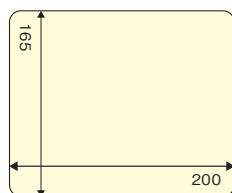

まどステッカー

- ドア横ポスターと同様、視認性の高い目線の高さで掲出が可能なことから、人気のある商品です。
- 両面タイプのステッカーにより、ホーム上の人々にも訴求が可能です。

■ ステッカーサイズ

単位:mm

■ 掲出位置

■ ステッカー仕様

- 不透明、両面仕様、裏面スリット加工(ミミ付けは不可)

■ 接着仕様