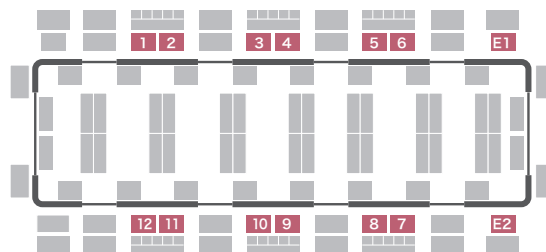

まどステッカー

- ドア横ポスターと同様、視認性の高い目線の高さで掲出が可能なことから、人気のある商品です。
- 両面タイプのステッカーにより、ホーム上の人々にも訴求が可能です。

■ ステッカーサイズ

単位:mm

■ 掲出位置

■ ステッカー仕様

- 不透明、両面仕様、裏面スリット加工(ミミ付けは不可)

■ 接着仕様

- 中粘着、再剥離

広告名	掲出位置	掲出期間	ステッカー 納品枚数	広告料金	御堂筋線	谷町線	四つ橋線	中央線	千日前線	堺筋線	長堀鶴見緑地線	今里筋線	ニュートラム
まどステッカー	1~6	1か月	1,360枚	1,750,000円	●	●	●	●	●	●	●	●	
	7~12	1か月	1,340枚	1,650,000円	●	●	●	●	●	●	●	●	
	E1、E2	1か月	890枚	1,250,000円	●	●	●	●	●	●			●
	21、22(NT)	1か月	100枚	130,000円									●
	女性専用車両(御堂筋線6号車) 7~12	1か月	250枚	800,000円	●								