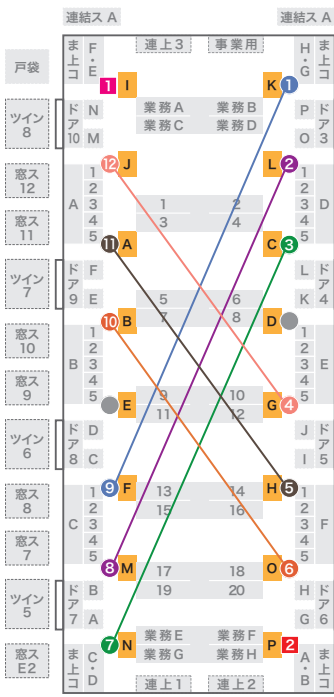

車内配置図

■ 配置図の見方

- 1 中ぶりポスター
- ま上コ まど上ポスター コーナー部
- 窓ス 窓ステッカー
- 戸袋 戸袋ステッカー
- A ドア横ポスター
- 連上 連結部上部ポスター
- 連結ス 窓ステッカー (連結部)
- A ドアガラスステッカー
- A 1 まど上ポスター
- ドア ドア上ポスター
- ツイン ツインステッカー

なかもず・大日・住之江公園・長田・野田阪神駅側

なかもず・大日・住之江公園・長田・野田阪神駅側

江坂・八尾南・西梅田・コスモスクエア・南箕駅側

タイアップポスター対応表

A	B	C	D	E	F
1 9	2 8	3 7	4 12	5 11	6 10

1 2 ドア横上部ポスター

なかもず・大日・住之江公園・長田・野田阪神駅側

なかもず・大日・住之江公園・長田・野田阪神駅側

江坂・八尾南・西梅田・コスモスクエア・南箕駅側