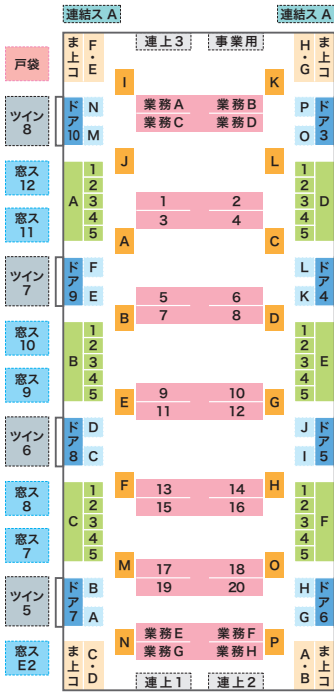

車内配置図

■ 配置図の見方

- 1 中ぶりポスター
- ま上コ まど上ポスター コーナー部
- 窓ス 窓ステッカー
- 戸袋 戸袋ステッカー
- A ドア横ポスター
- 連上 連結部上部ポスター
- 連結ス 窓ステッカー (連結部)
- A ドアガラスステッカー
- A 1 まど上ポスター
- ドア ドア上ポスター
- ツイン ツインステッカー

なかもず・大日・住之江公園・長田・野田阪神駅側

なかもず・大日・住之江公園・長田・野田阪神駅側

江坂・八尾南・西梅田・コスモスクエア・南箕駅側

タイアップポスター対応表

A	B	C	D	E	F
1 9	2 8	3 7	4 12	5 11	6 10

1 2 ドア横上部ポスター

なかもず・大日・住之江公園・長田・野田阪神駅側

なかもず・大日・住之江公園・長田・野田阪神駅側

江坂・八尾南・西梅田・コスモスクエア・南箕駅側