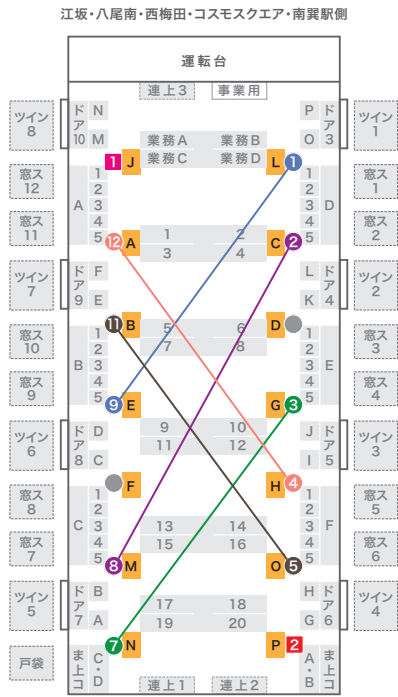

車内配置図

■ 配置図の見方

- 1 中ぶりポスター
- ま上コ まど上ポスター コーナー部
- 窓ス 窓ステッカー
- 戸袋 戸袋ステッカー
- A ドア横ポスター
- 連上 連結部上部ポスター
- 連結ス 窓ステッカー (連結部)
- A ドアガラスステッカー
- A 1 まど上ポスター
- ドア ドア上ポスター
- ツイン ツインステッカー

なかもず・大日・住之江公園・長田・野田阪神駅側

なかもず・大日・住之江公園・長田・野田阪神駅側

江坂・八尾南・西梅田・コスモスクエア・南箕駅側

タイアップポスター対応表

A	B	C	D	E	F
1 9	2 8	3 7	4 12	5 11	6 10

1 2 ドア横上部ポスター

なかもず・大日・住之江公園・長田・野田阪神駅側

なかもず・大日・住之江公園・長田・野田阪神駅側

江坂・八尾南・西梅田・コスモスクエア・南箕駅側