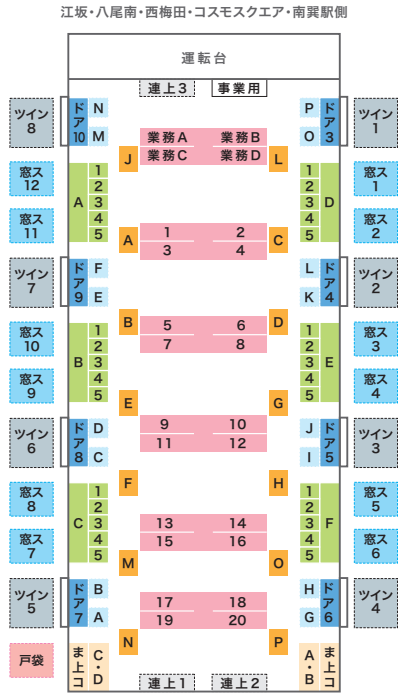

車内配置図

■ 配置図の見方

- 1 中ぶりポスター
- ま上コ まど上ポスター コーナー部
- 窓ス 窓ステッカー
- 戸袋 戸袋ステッカー
- A ドア横ポスター
- 連上 連結部上部ポスター
- 連結ス 窓ステッカー (連結部)
- A ドアガラスステッカー
- A 1 まど上ポスター
- ドア ドア上ポスター
- ツイン ツインステッカー

なかもず・大日・住之江公園・長田・野田阪神駅側

なかもず・大日・住之江公園・長田・野田阪神駅側

江坂・八尾南・西梅田・コスモスクエア・南箕駅側

タイアップポスター対応表

A	B	C	D	E	F
1 9	2 8	3 7	4 12	5 11	6 10

1 2 ドア横上部ポスター

なかもず・大日・住之江公園・長田・野田阪神駅側

なかもず・大日・住之江公園・長田・野田阪神駅側

江坂・八尾南・西梅田・コスモスクエア・南箕駅側