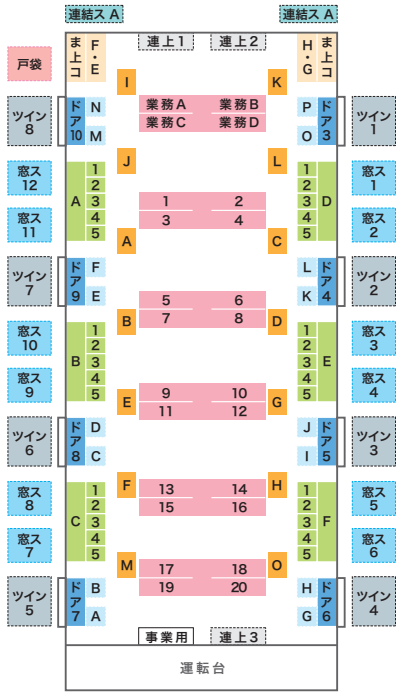

車内配置図

■ 配置図の見方

- 1 中ぶりポスター
- ま上コ まど上ポスター コーナー部
- 窓ス 窓ステッカー
- 戸袋 戸袋ステッカー
- A ドア横ポスター
- 連上 連結部上部ポスター
- 連結ス 窓ステッカー (連結部)
- A ドアガラスステッカー
- A 1 まど上ポスター
- ドア ドア上ポスター
- ツイン ツインステッカー

なかもず・大日・住之江公園・長田・野田阪神駅側

なかもず・大日・住之江公園・長田・野田阪神駅側

江坂・八尾南・西梅田・コスモスクエア・南箕駅側

タイアップポスター対応表

A	B	C	D	E	F
1 9	2 8	3 7	4 12	5 11	6 10

1 2 ドア横上部ポスター

なかもず・大日・住之江公園・長田・野田阪神駅側

なかもず・大日・住之江公園・長田・野田阪神駅側

江坂・八尾南・西梅田・コスモスクエア・南箕駅側