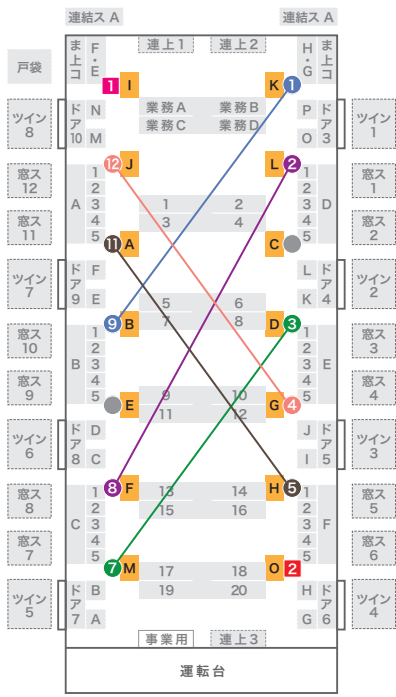

車内配置図

■ 配置図の見方

- 1 中ぶりポスター
- ま上コ まど上ポスター コーナー部
- 窓ス 窓ステッカー
- 戸袋 戸袋ステッカー
- A ドア横ポスター
- 連上 連結部上部ポスター
- 連結ス 窓ステッカー (連結部)
- A ドアガラスステッカー
- A 1 まど上ポスター
- ドア ドア上ポスター
- ツイン ツインステッカー

なかもず・大日・住之江公園・長田・野田阪神駅側

なかもず・大日・住之江公園・長田・野田阪神駅側

江坂・八尾南・西梅田・コスモスクエア・南箕駅側

タイアップポスター対応表

A	B	C	D	E	F
1 9	2 8	3 7	4 12	5 11	6 10

1 2 ドア横上部ポスター

なかもず・大日・住之江公園・長田・野田阪神駅側

なかもず・大日・住之江公園・長田・野田阪神駅側

江坂・八尾南・西梅田・コスモスクエア・南箕駅側