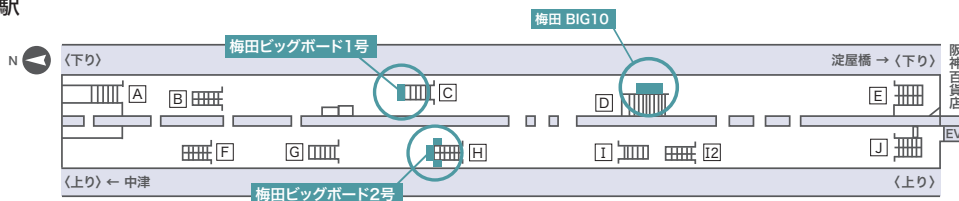

## ■梅田ビッグボード2号

## ■掲出サイズ

シート(梅田 BIG10)

ポスター(梅田 BIG10)

梅田ビッグボード1号

梅田ビッグボード2号

単位:mm

## ■各駅設置場所

御堂筋線梅田駅

広告名	掲出駅	掲出期間	掲出開始	広告料金	備考
梅田 BIG10	御 梅田	1週間	月曜日	500,000円	シートorポスター(ポリマウント加工選択可)
梅田ビッグボード		1か月	1日	1号(1面):400,000円 2号(3面):400,000円	管理料 別途要 各45,000円

※料金はすべて税別で表示しています。 ※製作費・取付・撤去費は除きます。 ※掲出内容について、事前審査が必要です。  
※駅改良工事等により、掲出仕様の変更・販売停止になる場合があります。