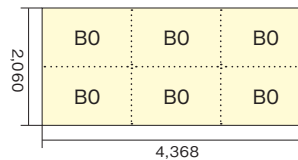

## ■ 心齋橋グランシート B

## ■ 掲出サイズ

シート(心齋橋グランシートA)

シート(心齋橋グランシートB)

ポスター(心齋橋グランシートB)

単位:mm