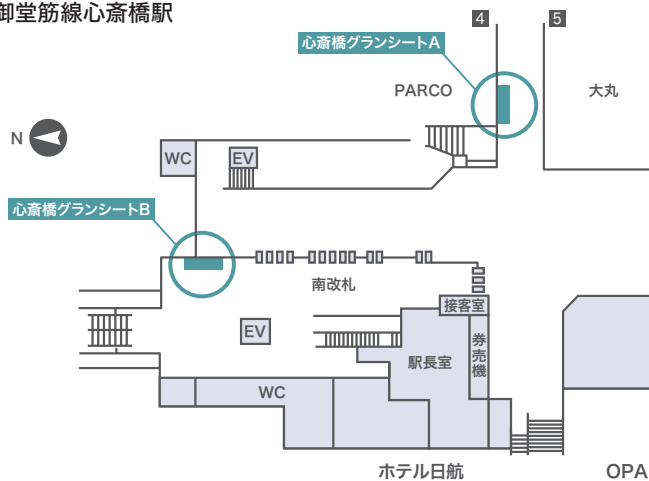

## ■ 心齋橋グランシート B

## ■ 掲出サイズ

シート(心齋橋グランシートA)

シート(心齋橋グランシートB)

ポスター(心齋橋グランシートB)

単位:mm

## ■ 各駅設置場所

御堂筋線心齋橋駅

広告名	掲出駅	掲出期間	掲出開始	広告料金		備考
心齋橋グランシート	御 心齋橋	1週間	月曜日	Aエリア	400,000円	ポリマウント加工必須
				Bエリア	400,000円	シート or ポスター選択可

※料金はすべて税別で表示しています。 ※製作費・取付・撤去費は除きます。 ※掲出内容について、事前審査が必要です。  
 ※駅改良工事等により、掲出仕様の変更・販売停止になる場合があります。