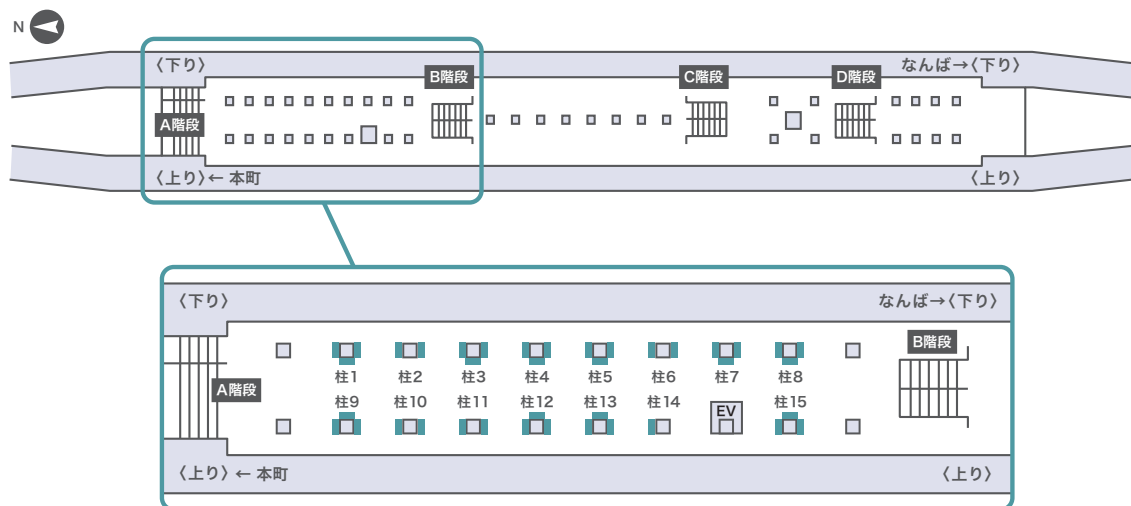

## ■ 掲出サイズ

ポリマウント加工仕様

インクジェットシート

単位: mm  
※柱によってサイズが異なります。

## ■ 各駅設置場所

御堂筋線心齋橋駅

広告名	掲出駅	掲出期間	掲出規模	掲出開始	広告料金	備考
心齋橋ホームシート	心齋橋	1週間	15柱39面	月曜日	2,000,000円	ポリマウント加工 or シート 選択可能

※料金はすべて税別で表示しています。 ※製作費・取付・撤去費は除きます。 ※掲出内容について、事前審査が必要です。  
※駅改良工事等により、掲出仕様の変更・販売停止になる場合があります。