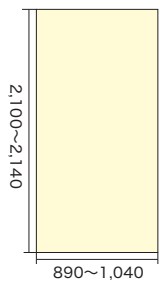

## ■ 掲出サイズ

ポリマウント加工仕様

インクジェットシート

単位: mm  
※柱によってサイズが異なります。