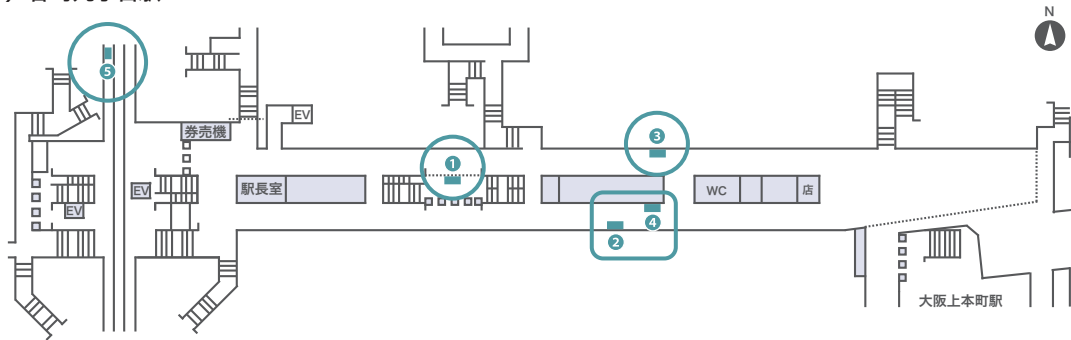

谷九セット・天満橋集中貼

- 谷町九丁目駅構内の中でも通行量の多い箇所に集中して2種類のB0ポスターを掲出することができ、注目度の高い広告を展開することが可能です。
- 谷町線天満橋駅の通行人が多い通路にB2ポスターを14枚展開可能な商品です。

■ 谷九セット

■ 天満橋集中貼

■ 掲出場所

谷九セット／谷町九丁目駅

天満橋集中貼／谷町線天満橋駅

広告名	掲出駅	ポスター枚数	掲出期間	掲出開始	広告料金	備考
谷九セット	谷千 谷町九丁目	B0 10枚	1週間	月曜日	150,000円	B1可
天満橋集中貼	谷 天満橋	B2 14枚	1週間	月曜日	70,000円	B2のみ可

※料金はすべて税別で表示しています。 ※掲出内容について、事前審査が必要です。 ※駅改良工事等により、掲出仕様の変更・販売停止になる場合があります。

● 谷町線 ● 千日前線