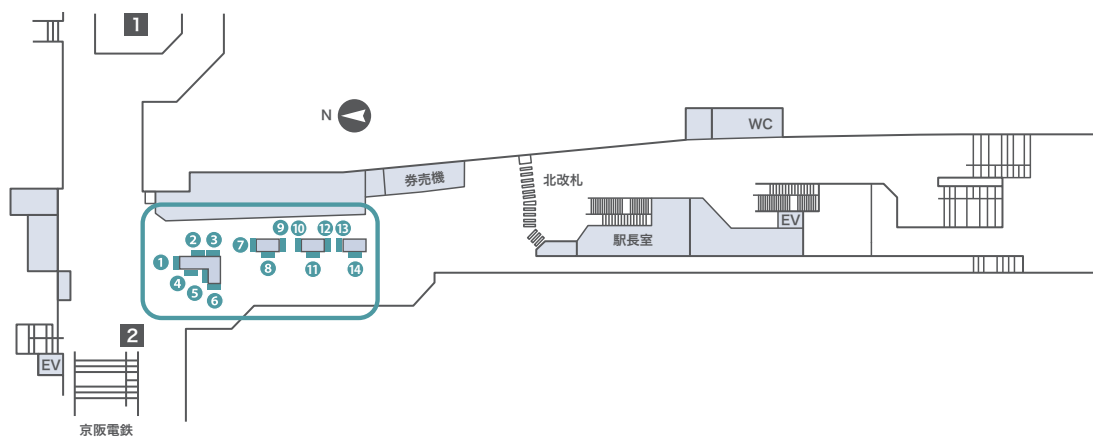

谷九セット・天満橋集中貼

- 谷町九丁目駅構内の中でも通行量の多い箇所に集中して2種類のB0ポスターを掲出することができ、注目度の高い広告を展開することが可能です。
- 谷町線天満橋駅の通行人が多い通路にB2ポスターを14枚展開可能な商品です。

■ 谷九セット

■ 天満橋集中貼

■ 掲出場所

谷九セット／谷町九丁目駅

天満橋集中貼／谷町線天満橋駅

広告名	掲出駅	ポスター枚数	掲出期間	掲出開始	広告料金	備考
谷九セット	谷千 谷町九丁目	B0 10枚	1週間	月曜日	150,000円	B1可
天満橋集中貼	谷 天満橋	B2 14枚	1週間	月曜日	70,000円	B2のみ可