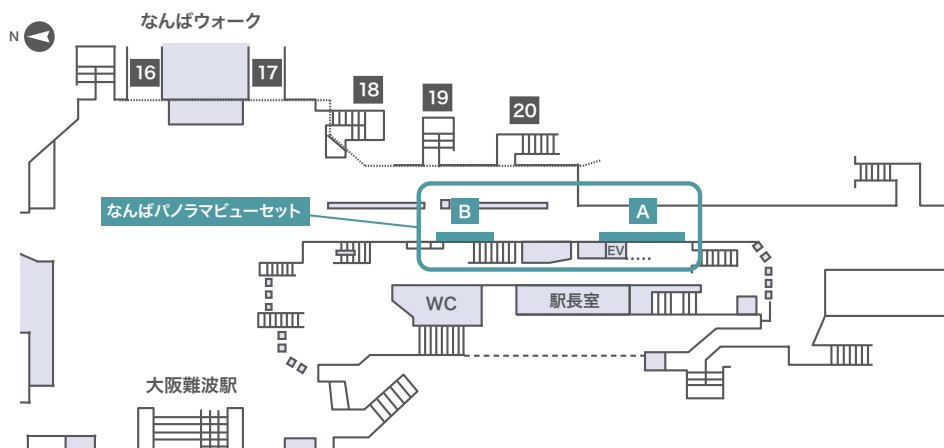

なんばパノラマビューセット

●御堂筋線「なんば駅」の最も通行人が多い通路にB0ポスター28枚でのパノラマ展開が可能な商品です。

■ 掲出サイズ

Aエリア(2段8連)

B0	B0	B0	B0	B0	B0	B0	B0
B0	B0	B0	B0	B0	B0	B0	B0
B0 縦短冊	B0 縦短冊	B0 縦短冊	B0 縦短冊	B0 縦短冊	B0 縦短冊	B0 縦短冊	B0 縦短冊

Bエリア(2段6連)

B0	B0	B0	B0	B0	B0
B0	B0	B0	B0	B0	B0
B0 縦短冊	B0 縦短冊	B0 縦短冊	B0 縦短冊	B0 縦短冊	B0 縦短冊

■ 掲出場所

御堂筋なんば駅

広告名	掲出駅	ポスター枚数	掲出期間	掲出開始	広告料金	備考	
なんばパノラマビューセット	御 なんば	B0 28枚	1週間	月曜日	1,400,000円	B1不可	
セット開放		Aエリア	B0 16枚	1週間	月曜日		880,000円
		Bエリア	B0 12枚	1週間	月曜日		660,000円

※料金はすべて税別で表示しています。 ※掲出内容について、事前審査が必要です。 ※掲出月の1か月前でセットでのお申込がない場合、エリア別でお申込ができます。
 ※駅改良工事等により、掲出仕様の変更・販売停止になる場合があります。

●御堂筋線