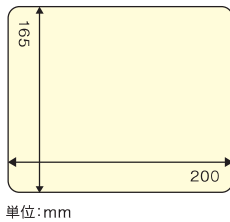

戸袋ステッカー・連結部ステッカー

- 長期間の掲出により、リーチ数を高め認知向上が期待できます。

■ ステッカーサイズ

■ ステッカー仕様

- 戸袋ステッカー／不透明、片面仕様、裏面スリット加工（ミミ付けは不可）
- 連結部ステッカー／不透明、片面仕様（両面仕様可）、裏面スリット加工（ミミ付けは不可）

■ 接着仕様

- 戸袋ステッカー／中粘着、再剥離
- 連結部ステッカー／中粘着、再剥離

■ 掲出位置

■ 連結部 ■ 戸袋

※号線によって戸袋ステッカーの位置は異なります。

| 広告名 | 掲出位置 | 掲出期間 | 広告料金 | ステッカー 納品枚数 | 御堂筋線 | 谷町線 | 四つ橋線 | 中央線 | 千日前線 | 堺筋線 | 長堀鶴見緑地線 | 今里筋線 | ニュートラム |
|----------|------|------|------------|---------------|------|-----|------|-----|------|-----|---------|------|--------|
| 戸袋ステッカー | — | 1か月 | 1,120,000円 | 1,140枚 | ● | ● | ● | ● | ● | ● | ● | | |
| 連結部ステッカー | A, B | | 1,000,000円 | 2,200枚 | ● | ● | ● | ● | ● | ● | | | |