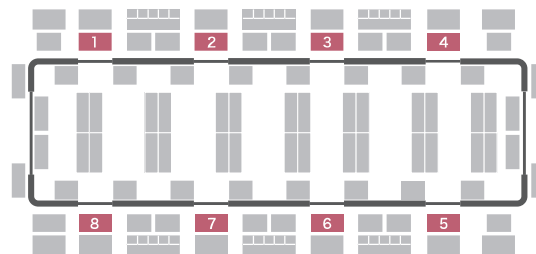

ツインステッカー

- ドア上部への掲出で、視線に入りやすい商品です。

■ ステッカーサイズ

単位:mm

■ 掲出位置

■ ステッカー仕様

- 不透明、片面仕様、裏面スリット加工(ミミ付けは不可)

■ 接着仕様

- 中粘着、再剥離

広告名	掲出位置	掲出期間	ステッカー 納品枚数	広告料金	御堂筋線	谷町線	四つ橋線	中央線	千日前線	堺筋線	長堀鶴見緑地線	今里筋線	ニュートラム
ツインステッカー	A(1~6)	1か月	1,410組	2,220,000円	●	●	●	●	●	●	●		
	B(7,8)	1か月	1,120組	1,940,000円	●	●	●	●	●				

※料金はすべて税別で表示しています。 ※掲出内容について、事前審査が必要です。