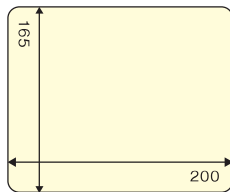

ドアガラスステッカー

- ドアガラス面に掲出し、利用者の目線の高さに掲出されるため、訴求効果が抜群な媒体です。

■ ステッカーサイズ

単位:mm

■ ステッカー仕様

- 不透明、両面仕様、裏面スリット加工(ミミ付けは不可)

■ 接着仕様

- 中粘着、再剥離