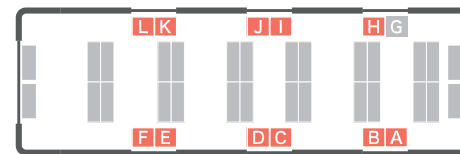

ドアガラスステッカー

- ドアガラス面に掲出し、利用者の目線の高さに掲出されるため、訴求効果が抜群な媒体です。

■ ステッカーサイズ

単位:mm

■ ステッカー仕様

- 不透明、両面仕様、裏面スリット加工(ミミ付けは不可)

■ 接着仕様

- 中粘着、再剥離

■ 掲出位置

- 掲出位置: 1車両8ドアの場合

- 掲出位置: 1車両6ドアの場合

広告名	掲出位置	掲出枚数	掲出期間 (10日スタート)	ステッカー 納品枚数	広告料金	御堂筋線	谷町線	四つ橋線	中央線	千日前線	堺筋線	長城鶴見緑地線	今里筋線	ニートラム
ドアガラスステッカー	A~L(G除く)	1枚	1か月	1,500枚	1,800,000円	●	●	●	●	●	●	●	●	
	M~P	1枚	1か月	1,120枚	1,500,000円	●	●	●	●	●				