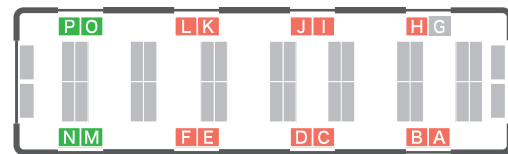

ドアガラスステッカー

- ドアガラス面に掲出し、利用者の目線の高さに掲出されるため、訴求効果が抜群な媒体です。

■ ステッカーサイズ

単位:mm

■ ステッカー仕様

- 不透明、両面仕様、裏面スリット加工(ミミ付けは不可)

■ 接着仕様

- 中粘着、再剥離

■ 掲出位置

- 掲出位置: 1車両8ドアの場合

- 掲出位置: 1車両6ドアの場合

広告名	掲出位置	掲出枚数	掲出期間 (10日スタート)	ステッカー 納品枚数	広告料金	御堂筋線	谷町線	四つ橋線	中央線	千日前線	堺筋線	長城鶴見緑地線	今里筋線	ニートラム
ドアガラスステッカー	A~L(G除く)	1枚	1か月	1,500枚	1,800,000円	●	●	●	●	●	●	●	●	
	M~P	1枚	1か月	1,120枚	1,500,000円	●	●	●	●	●				