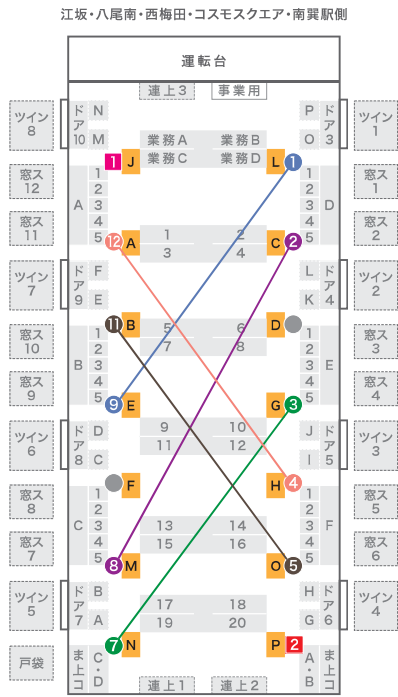

車内配置図

■ 配置図の見方

- 1 中ぶりポスター
- ま上コ まど上ポスター コーナー部
- 窓ス 窓ステッカー
- 戸袋 戸袋ステッカー
- A ドア横ポスター
- 連上 連結部上部ポスター
- 連結ス 窓ステッカー (連結部)
- A ドアガラスステッカー
- A 1 まど上ポスター
- ドア ドア上ポスター
- ツイン ツインステッカー

なかもず・大日・住之江公園・長田・野田阪神駅側

江坂・八尾南・西梅田・コスモスクエア・南箕駅側

江坂・八尾南・西梅田・コスモスクエア・南箕駅側

タイプアップポスター対応表

A	B	C	D	E	F
1 9	2 8	3 7	4 12	5 11	6 10

1 2 ドア横上部ポスター

なかもず・大日・住之江公園・長田・野田阪神駅側

江坂・八尾南・西梅田・コスモスクエア・南箕駅側

江坂・八尾南・西梅田・コスモスクエア・南箕駅側