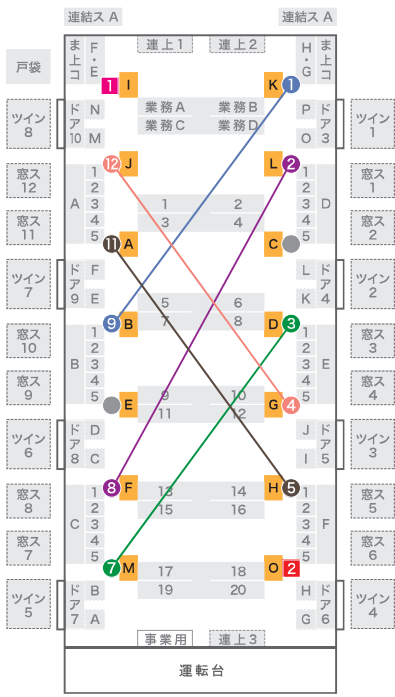

車内配置図

■ 配置図の見方

- 1 中ぶりポスター
- ま上コ まど上ポスター コーナー部
- 窓ス 窓ステッカー
- 戸袋 戸袋ステッカー
- A ドア横ポスター
- 連上 連結部上部ポスター
- 連結ス 窓ステッカー (連結部)
- A ドアガラスステッカー
- A 1 まど上ポスター
- ドア ドア上ポスター
- ツイン ツインステッカー

なかもず・大日・住之江公園・長田・野田阪神駅側

江坂・八尾南・西梅田・コスモスクエア・南箕駅側

江坂・八尾南・西梅田・コスモスクエア・南箕駅側

タイプアップポスター対応表

A	B	C	D	E	F
1 9	2 8	3 7	4 12	5 11	6 10

1 2 ドア横上部ポスター

なかもず・大日・住之江公園・長田・野田阪神駅側

江坂・八尾南・西梅田・コスモスクエア・南箕駅側

江坂・八尾南・西梅田・コスモスクエア・南箕駅側