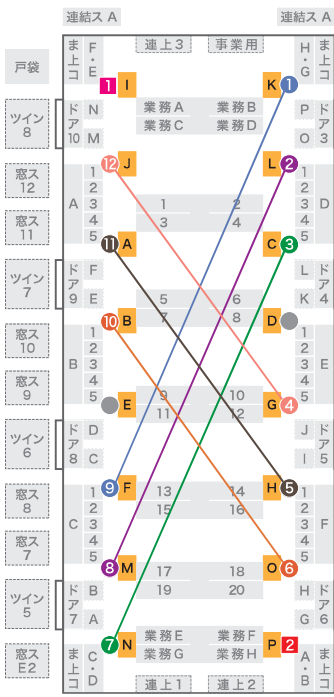

車内配置図

■ 配置図の見方

- 1 中ぶりポスター
- ま上コ まど上ポスター コーナー部
- 窓ス 窓ステッカー
- 戸袋 戸袋ステッカー
- A ドア横ポスター
- 連上 連結部上部ポスター
- 連結ス 窓ステッカー (連結部)
- A ドアガラスステッカー
- A 1 まど上ポスター
- ドア ドア上ポスター
- ツイン ツインステッカー

なかもず・大日・住之江公園・長田・野田阪神駅側

江坂・八尾南・西梅田・コスモスクエア・南箕駅側

江坂・八尾南・西梅田・コスモスクエア・南箕駅側

タイプアップポスター対応表

A	B	C	D	E	F
1 9	2 8	3 7	4 12	5 11	6 10

1 2 ドア横上部ポスター

なかもず・大日・住之江公園・長田・野田阪神駅側

江坂・八尾南・西梅田・コスモスクエア・南箕駅側

江坂・八尾南・西梅田・コスモスクエア・南箕駅側