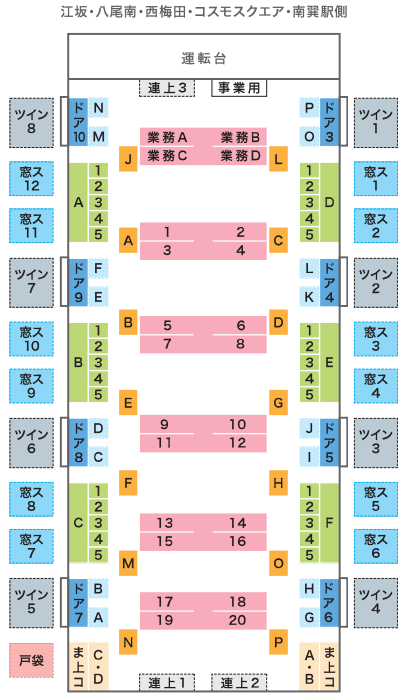

車内配置図

■ 配置図の見方

- 1 中ぶりポスター
- ま上コ まど上ポスター コーナー部
- 窓ス 窓ステッカー
- 戸袋 戸袋ステッカー
- A ドア横ポスター
- 連上 連結部上部ポスター
- 連結ス 窓ステッカー (連結部)
- A ドアガラスステッカー
- A 1 まど上ポスター
- ドア ドア上ポスター
- ツイン ツインステッカー

なかもず・大日・住之江公園・長田・野田阪神駅側

江坂・八尾南・西梅田・コスモスクエア・南箕駅側

江坂・八尾南・西梅田・コスモスクエア・南箕駅側

タイプアップポスター対応表

A	B	C	D	E	F
1 9	2 8	3 7	4 12	5 11	6 10

1 2 ドア横上部ポスター

なかもず・大日・住之江公園・長田・野田阪神駅側

江坂・八尾南・西梅田・コスモスクエア・南箕駅側

江坂・八尾南・西梅田・コスモスクエア・南箕駅側