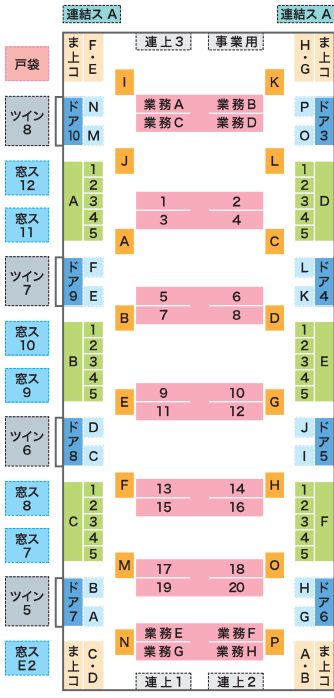

車内配置図

■ 配置図の見方

- 1 中ぶりポスター
- ま上コ まど上ポスター コーナー部
- 窓ス 窓ステッカー
- 戸袋 戸袋ステッカー
- A ドア横ポスター
- 連上 連結部上部ポスター
- 連結ス 窓ステッカー (連結部)
- A ドアガラスステッカー
- A 1 まど上ポスター
- ドア ドア上ポスター
- ツイン ツインステッカー

なかもず・大日・住之江公園・長田・野田阪神駅側

江坂・八尾南・西梅田・コスモスクエア・南箕駅側

江坂・八尾南・西梅田・コスモスクエア・南箕駅側

タイプアップポスター対応表

A	B	C	D	E	F
1 9	2 8	3 7	4 12	5 11	6 10

1 2 ドア横上部ポスター

なかもず・大日・住之江公園・長田・野田阪神駅側

江坂・八尾南・西梅田・コスモスクエア・南箕駅側

江坂・八尾南・西梅田・コスモスクエア・南箕駅側