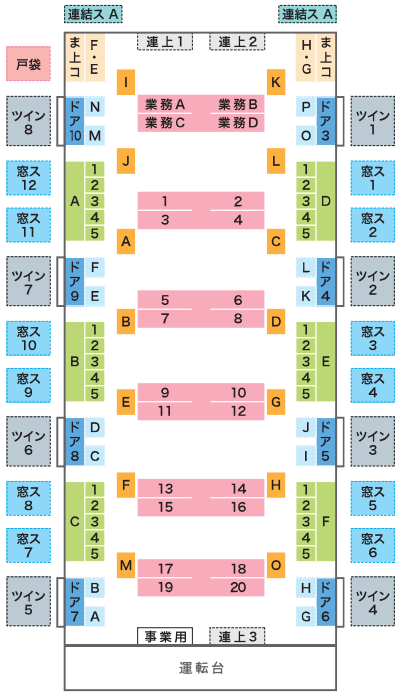

車内配置図

■ 配置図の見方

- 1 中ぶりポスター
- ま上コ まど上ポスター コーナー部
- 窓ス 窓ステッカー
- 戸袋 戸袋ステッカー
- A ドア横ポスター
- 連上 連結部上部ポスター
- 連結ス 窓ステッカー (連結部)
- A ドアガラスステッカー
- A 1 まど上ポスター
- ドア ドア上ポスター
- ツイン ツインステッカー

なかもず・大日・住之江公園・長田・野田阪神駅側

江坂・八尾南・西梅田・コスモスクエア・南箕駅側

江坂・八尾南・西梅田・コスモスクエア・南箕駅側

タイプアップポスター対応表

A	B	C	D	E	F
1 9	2 8	3 7	4 12	5 11	6 10

1 2 ドア横上部ポスター

なかもず・大日・住之江公園・長田・野田阪神駅側

江坂・八尾南・西梅田・コスモスクエア・南箕駅側

江坂・八尾南・西梅田・コスモスクエア・南箕駅側