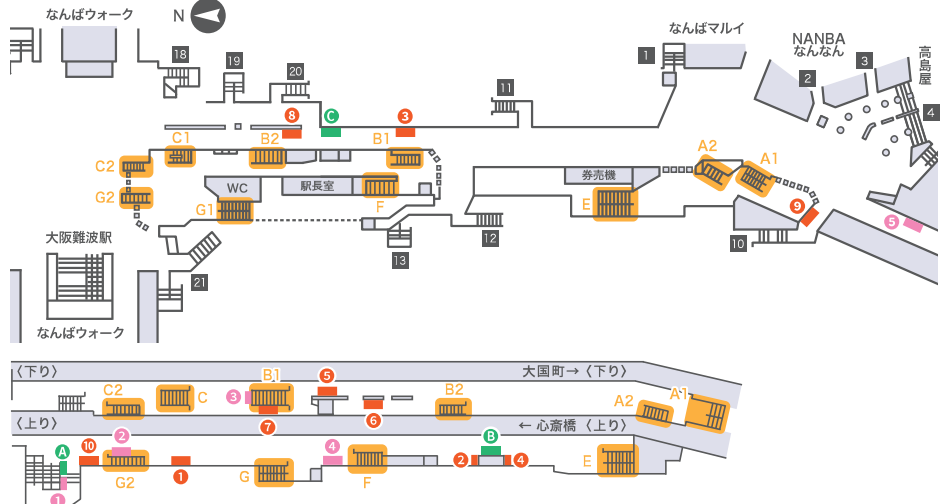

御堂筋線なんば駅

【対象広告】

- なんば駅臨時集中貼
- なんばセット
- 梅田・なんば連貼セット (なんば駅掲出分のみ)
- 単貼A～C

広告名	掲出駅	ポスター枚数	掲出期間	掲出開始	広告料金	備考
梅田スペシャルジャック	御 梅田	B0 91枚	1週間	月曜日	4,000,000円	対象広告が空枠の場合のみ申込可 他の割引・キャンペーンと併用不可
なんばスペシャルジャック	御 なんば	B0 61枚	1週間	月曜日	2,500,000円	

※料金はすべて税別で表示しています。 ※掲出内容について、事前審査が必要です。 ※駅改良工事等により、掲出箇所・掲出枚数が変更になる場合があります。 ※リニューアル工事により、急遽、販売を停止する場合があります。 ※製作費は除きます。

- ●梅田・なんば駅 臨時集中貼: 日曜深夜作業、取付・撤去費別
- ●その他媒体: 月曜AM作業、取付・撤去費込 (B1ポスター可)

御堂筋線