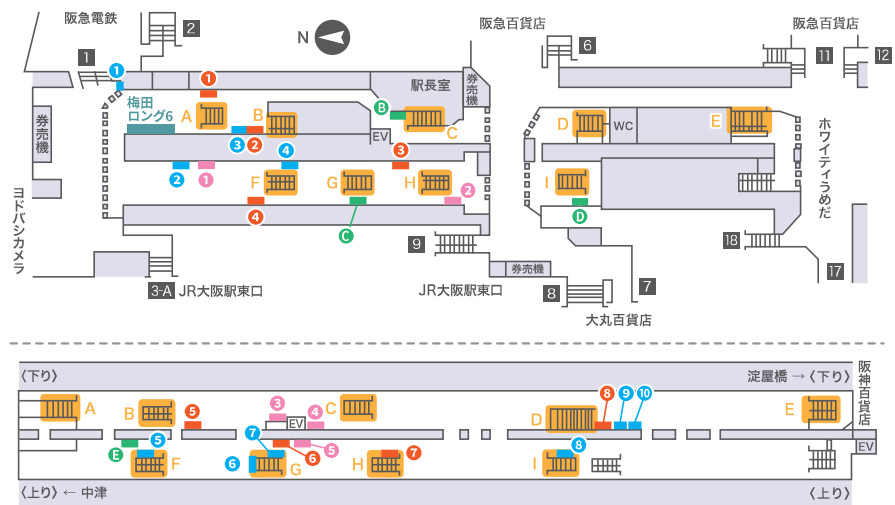

■ 掲出場所

御堂筋線梅田駅

【対象広告】

- 梅田駅臨時集中貼
- 梅田セット16
- 梅田セット10
- 梅田ロング6
- 梅田・なんば連貼セット (梅田駅掲出分のみ)
- 単貼B～E