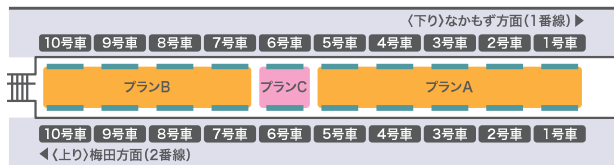

ホームドアシート広告

御堂筋線心齋橋駅・天王寺駅／長堀鶴見緑地線各駅

- 御堂筋線「心齋橋駅」「天王寺駅」と長堀鶴見緑地線各駅で、ホームドアにシート広告を掲出することが可能です。
- 電車の待ち時間に視認しやすい位置に掲出されるため、接触時間の長さによる大きな効果が期待できます。

ホームドアシート 掲出イメージ/心齋橋駅

掲出サイズ

御堂筋線心齋橋駅

※ 女性専用車両位置

御堂筋線天王寺駅

※ 女性専用車両位置

御堂筋線心齋橋駅・天王寺駅

掲出駅	プラン	サイズ	シート枚数	掲出開始	掲出期間/広告料金
心齋橋	A	H870mm W1,230mm	30枚	月曜日	1週間/750,000円
	B		24枚	月曜日	1週間/600,000円
	C		8枚	月曜日	1週間/200,000円
天王寺	A	H870mm W1,230mm	15枚	月曜日	1週間/375,000円
	B		12枚	月曜日	1週間/300,000円
	C		30枚	月曜日	1週間/750,000円
	D		24枚	月曜日	1週間/600,000円
	E		4枚	月曜日	1週間/100,000円
	F		8枚	月曜日	1週間/200,000円