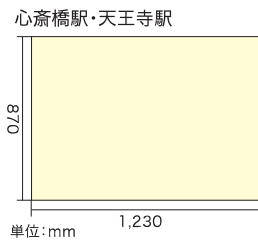

ホームドアシート広告

御堂筋線心齋橋駅・天王寺駅／長堀鶴見緑地線各駅

- 御堂筋線「心齋橋駅」「天王寺駅」と長堀鶴見緑地線各駅で、ホームドアにシート広告を掲出することが可能です。
- 電車の待ち時間に視認しやすい位置に掲出されるため、接触時間の長さによる大きな効果が期待できます。

ホームドアシート 掲出イメージ/心齋橋駅

掲出サイズ

御堂筋線心齋橋駅

※ 女性専用車両位置

御堂筋線天王寺駅

※ 女性専用車両位置

御堂筋線心齋橋駅・天王寺駅

掲出駅	プラン	サイズ	シート枚数	掲出開始	掲出期間/広告料金
心齋橋	A	H870mm W1,230mm	30枚	月曜日	1週間/750,000円
	B		24枚	月曜日	1週間/600,000円
	C		8枚	月曜日	1週間/200,000円
天王寺	A	H870mm W1,230mm	15枚	月曜日	1週間/375,000円
	B		12枚	月曜日	1週間/300,000円
	C		30枚	月曜日	1週間/750,000円
	D		24枚	月曜日	1週間/600,000円
	E		4枚	月曜日	1週間/100,000円
	F		8枚	月曜日	1週間/200,000円

※ 料金はすべて税別で表示しています。製作費・取付・撤去費は除きます。 ※ 掲出内容について、事前審査が必要です。
※ 駅改良工事等により、掲出箇所・掲出枚数に変更になる場合があります。 ※ 掲出する際は、パネルのラインに沿って、切れ込みをいれてください。 ※ 掲出場所は固定となっております。
※ リニューアル工事により、急遽、販売を停止する場合があります。

長堀鶴見緑地線各駅

掲出駅	サイズ	シート枚数	掲出開始	掲出期間/広告料金		
ドーム前千代崎	H900mm W1,800mm	10枚	1日	1か月/100,000円	3か月/200,000円	6か月/300,000円
心齋橋		10枚	1日	1か月/150,000円	3か月/300,000円	6か月/450,000円
京橋		10枚	1日	1か月/120,000円	3か月/240,000円	6か月/360,000円

※ 料金はすべて税別で表示しています。製作費・取付・撤去費は除きます。 ※ 掲出内容について、事前審査が必要です。
※ 駅改良工事等により、掲出箇所・掲出枚数に変更になる場合があります。 ※ 6か月ごとにシートを貼り替えてください。 ※ 掲出する際は、パネルのラインに沿って、切れ込みをいれてください。
※ 掲出場所は任意となっておりますので、事前にご相談ください。 ※ リニューアル工事により、急遽、販売を停止する場合があります。