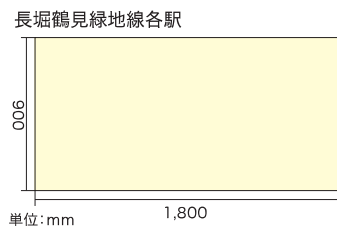

ホームドアシート広告

御堂筋線心齋橋駅・天王寺駅／長堀鶴見緑地線各駅

- 御堂筋線「心齋橋駅」「天王寺駅」と長堀鶴見緑地線各駅で、ホームドアにシート広告を掲出することが可能です。
- 電車の待ち時間に視認しやすい位置に掲出されるため、接触時間の長さによる大きな効果が期待できます。

ホームドアシート 掲出イメージ/心齋橋駅

掲出サイズ

御堂筋線心齋橋駅

※ 女性専用車両位置

御堂筋線天王寺駅

※ 女性専用車両位置

御堂筋線心齋橋駅・天王寺駅

掲出駅	プラン	サイズ	シート枚数	掲出開始	掲出期間/広告料金
心齋橋	A	H870mm W1,230mm	30枚	月曜日	1週間/750,000円
	B		24枚	月曜日	1週間/600,000円
	C		8枚	月曜日	1週間/200,000円
天王寺	A	H870mm W1,230mm	15枚	月曜日	1週間/375,000円
	B		12枚	月曜日	1週間/300,000円
	C		30枚	月曜日	1週間/750,000円
	D		24枚	月曜日	1週間/600,000円
	E		4枚	月曜日	1週間/100,000円
	F		8枚	月曜日	1週間/200,000円