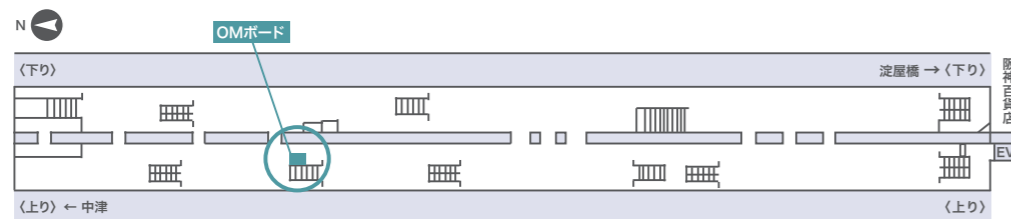

■ 各駅設置場所

御堂筋線梅田駅