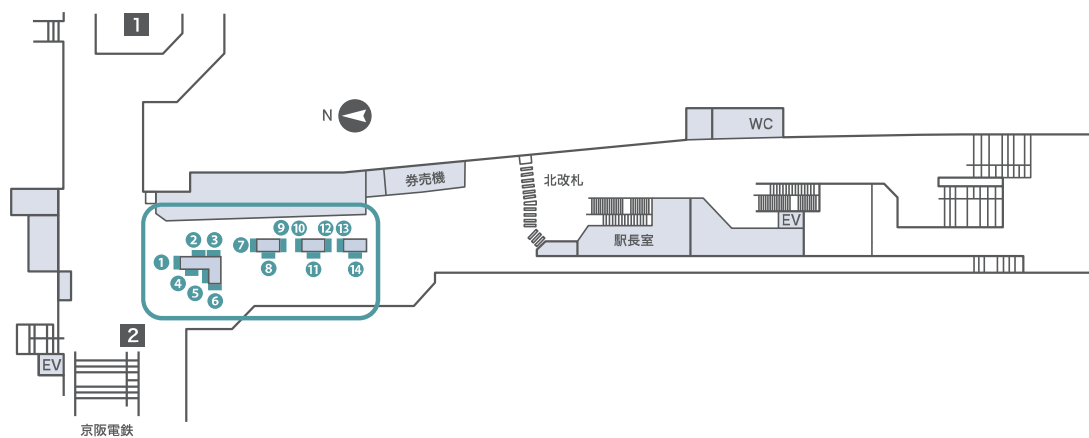

広告名	掲出駅	ポスター枚数	掲出期間	掲出開始	広告料金	備考
谷九セット	谷千 谷町九丁目	B0 10枚	1週間	月曜日	150,000円	B1可
天満橋集中貼	谷 天満橋	B2 14枚	1週間	月曜日	70,000円	B2のみ可

※料金はすべて税別で表示しています。 ※掲出内容について、事前審査が必要です。 ※駅改良工事等により、掲出箇所・掲出枚数が変更になる場合があります。
※リニューアル工事により、急遽、販売を停止する場合があります。

●谷町線 ●千日前線