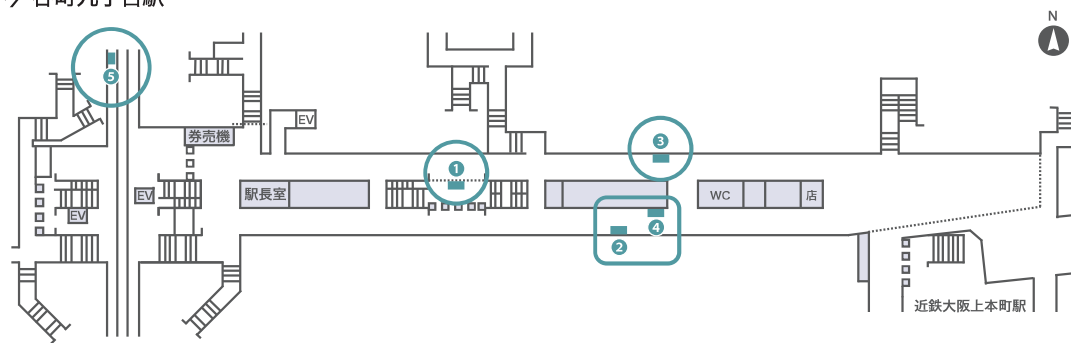

■掲出場所

谷九セット/谷町九丁目駅

天満橋集中貼/谷町線天満橋駅