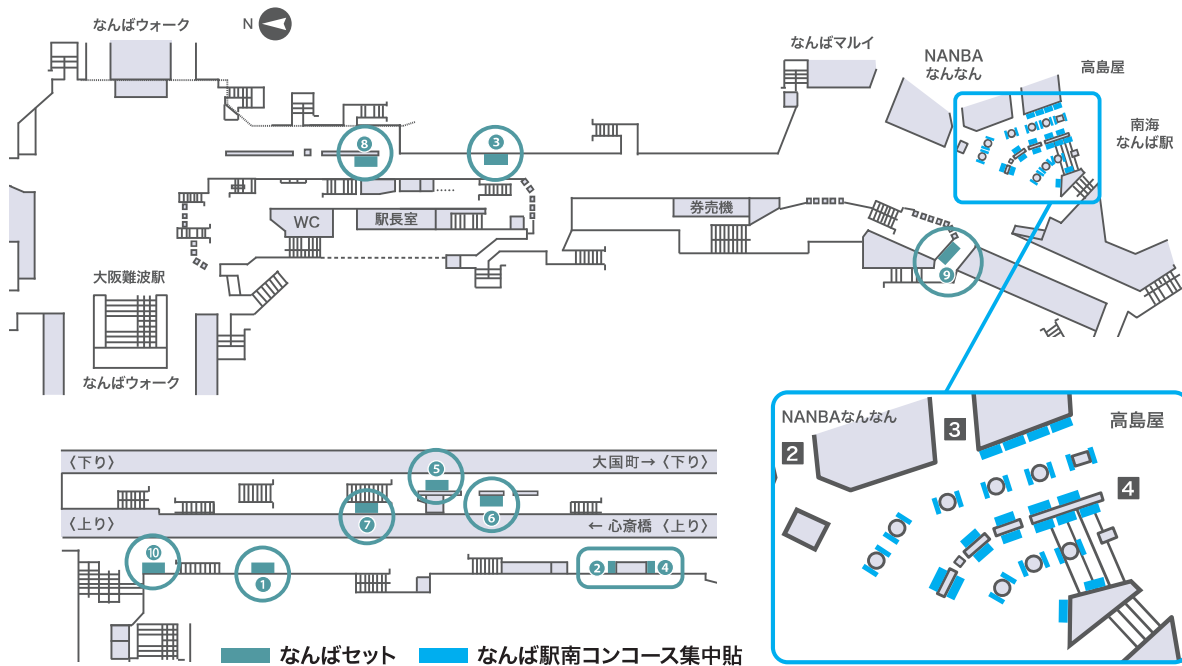

なんばセット・なんば駅南コンコース集中貼

- 御堂筋線なんば駅のコンコースとホームにB0ポスター10枚を広範囲に掲出することで、非常に印象に残りやすいPRが可能です。
- なんば駅南コンコース集中貼は人通りが絶えない御堂筋線なんば駅と南海なんば駅間でポスターでの空間ジャックが可能です。

■ なんばセット

■ なんば駅南コンコース集中貼(スロープ側)

■ なんば駅南コンコース集中貼(階段側)

■ 掲出場所

御堂筋線なんば駅

広告名	掲出駅	ポスター枚数	掲出期間	掲出開始	広告料金	備考
なんばセット	御なんば	B0 10枚	1週間	月曜日	600,000円	B1可
なんば駅南コンコース集中貼		B1 35枚	1週間	月曜日	1,000,000円	B1ポスター(縦長)

※料金はすべて税別で表示しています。 ※掲出内容について、事前審査が必要です。 ※駅改良工事等により、掲出箇所・掲出枚数が変更になる場合があります。
 ※リニューアル工事により、急遽、販売を停止する場合があります。

●御堂筋線