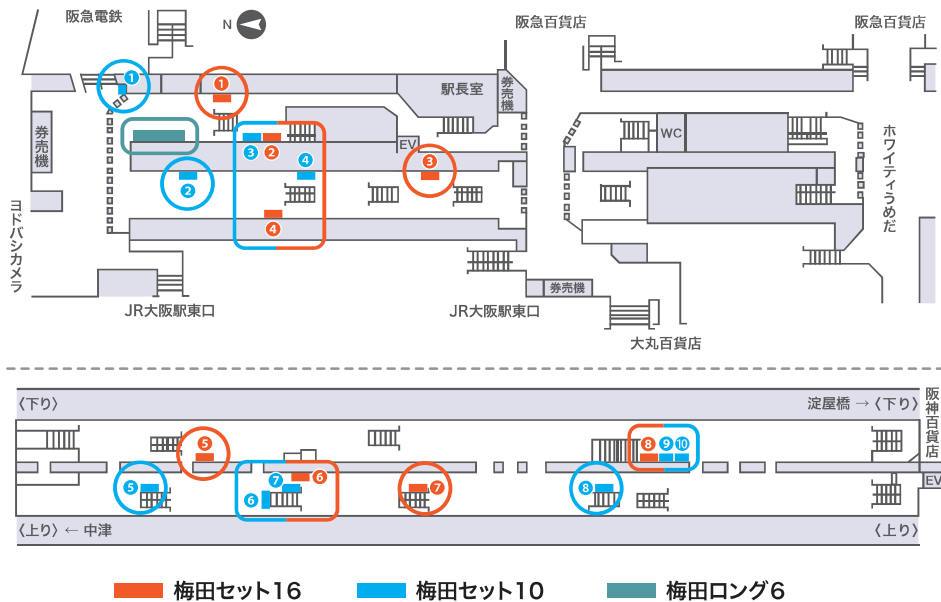

梅田セット16・梅田セット10・梅田ロング6

●御堂筋線梅田駅のホームやコンコースでB0ポスターによる広範囲の掲出が可能です。

■ 梅田セット16

■ 梅田セット10

■ 梅田ロング6

■ 掲出場所

御堂筋線梅田駅

広告名	掲出駅	ポスター枚数	掲出期間	掲出開始	広告料金	備考
梅田セット16	御 梅田	B0 16枚	1週間	月曜日	1,120,000円	B1可
梅田セット10		B0 10枚	1週間	月曜日	600,000円	B1可
梅田ロング6		B0 6枚	1週間	月曜日	420,000円	B1可

※料金はすべて税別で表示しています。 ※掲出内容について、事前審査が必要です。 ※駅改良工事等により、掲出箇所・掲出枚数が変更になる場合があります。
 ※リニューアル工事により、急遽、販売を停止する場合があります。

御堂筋線