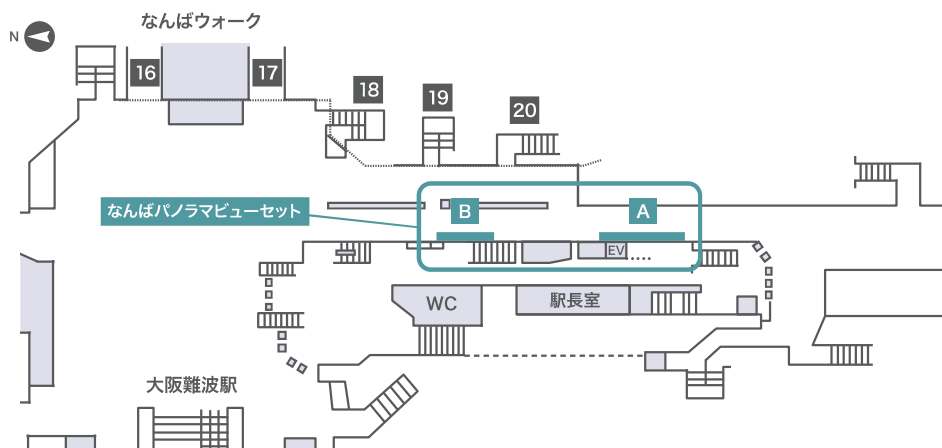

# なんばパノラマビューセット

●御堂筋線「なんば駅」の最も通行人が多い通路にB0ポスター28枚でのパノラマ展開が可能な商品です。

## ■ 掲出サイズ

Aエリア(2段8連)

B0	B0	B0	B0	B0	B0	B0	B0
B0	B0	B0	B0	B0	B0	B0	B0
B0 縦短冊	B0 縦短冊	B0 縦短冊	B0 縦短冊	B0 縦短冊	B0 縦短冊	B0 縦短冊	B0 縦短冊

Bエリア(2段6連)

B0	B0	B0	B0	B0	B0
B0	B0	B0	B0	B0	B0
B0 縦短冊	B0 縦短冊	B0 縦短冊	B0 縦短冊	B0 縦短冊	B0 縦短冊

## ■ 掲出場所

御堂筋なんば駅

広告名	掲出駅	ポスター枚数	掲出期間	掲出開始	広告料金	備考	
なんばパノラマビューセット	御 なんば	B0 28枚	1週間	月曜日	1,400,000円	B1不可	
セット開放		Aエリア	B0 16枚	1週間	月曜日		880,000円
		Bエリア	B0 12枚	1週間	月曜日		660,000円

※料金はすべて税別で表示しています。 ※掲出内容について、事前審査が必要です。 ※駅改良工事等により、掲出箇所・掲出枚数が変更になる場合があります。  
 ※掲出月の1か月前でセットでのお申込がない場合、エリア別でお申込ができます。 ※リニューアル工事により、急遽、販売を停止する場合があります。

御堂筋線