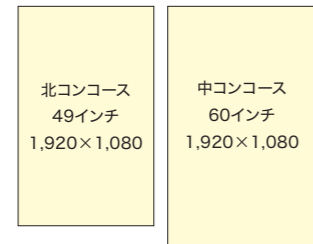

駅デジタルサイネージ

- 駅コンコースやホームに設置されたデジタルメディアです。
- 通行人の動線に沿って連続的に放映されるため印象的な広告展開が可能です。
- 御堂筋線の梅田駅で広範囲に展開できるセット販売も行っています。

■ 梅田ホームビジョン

■ なんばコンコースビジョン

■ 梅田コンコースビジョン

■ なんばパノラマビジョン

■ 心斎橋コンコースビジョン

■ 画面サイズ

梅田ホームビジョン

梅田コンコースビジョン

心斎橋ホームビジョン 心斎橋・なんば コンコースビジョン

なんばパノラマビジョン

| 広告名 | 画面サイズ | 面数 | 秒数 | ロール | 放映時間 | 放映期間 | 放映開始 | 放映素材 | 音声 | 広告料金 |
|------------------------|----------------------|----------------------|-------|--------|--------------|------|------|-----------|----|-----------------------------------|
| 梅田ホームビジョン | 65インチ | 12面 | 1枠15秒 | 12枠/3分 | 5時00分～24時00分 | 1週間 | 月曜日 | 動画 静止画 | 無 | 1社買切 1,000,000円 ロール放映 120,000円 |
| 梅田コンコースビジョン | 北コンコース 49インチ | 計36面 北24面 中12面 | 1枠15秒 | 12枠/3分 | 5時00分～24時00分 | 1週間 | 月曜日 | 動画 静止画 | 無 | 1社買切 2,800,000円 ロール放映 280,000円 |
| | 中コンコース 60インチ | | | | | | | | | |
| 心斎橋ホームビジョン 9月販売開始予定 | 55インチ | 16面 | 1枠15秒 | 12枠/3分 | 5時00分～24時00分 | 1週間 | 月曜日 | 動画 静止画 | 無 | 1社買切 1,000,000円 ロール放映 120,000円 |
| 心斎橋コンコースビジョン | 55インチ | 29面 | 1枠15秒 | 12枠/3分 | 5時00分～24時00分 | 1週間 | 月曜日 | 動画 静止画 | 無 | 1社買切 2,000,000円 ロール放映 220,000円 |
| なんばコンコースビジョン | 55インチ | 36面 | 1枠15秒 | 12枠/3分 | 5時00分～24時00分 | 1週間 | 月曜日 | 動画 静止画 | 無 | 1社買切 2,000,000円 ロール放映 200,000円 |
| なんばパノラマビジョン | 約200インチ 1面:55インチ横 | 8面 | 1枠15秒 | 4枠/1分 | 5時00分～24時00分 | 1週間 | 月曜日 | 動画 静止画 | 無 | 1社買切 600,000円 ロール放映 200,000円 |

■ セット商品

| 広告名 | 秒数 | 放映期間 | ラインナップ | | | 広告料金 |
|-------------|-------|------|---------------------|-----------------------|-------------------|-----------------|
| 心斎橋プレミアムセット | — | 1週間 | 心斎橋ホームビジョン 【16面】 | 心斎橋コンコースビジョン 【29面】 | | 1社買切 3,000,000円 |
| 梅田デジタルセット | 1枠15秒 | 1週間 | 梅田ホームビジョン 【12面】 | 梅田コンコースビジョン 【36面】 | 単駅スポット梅田 【23面】 | 500,000円 |