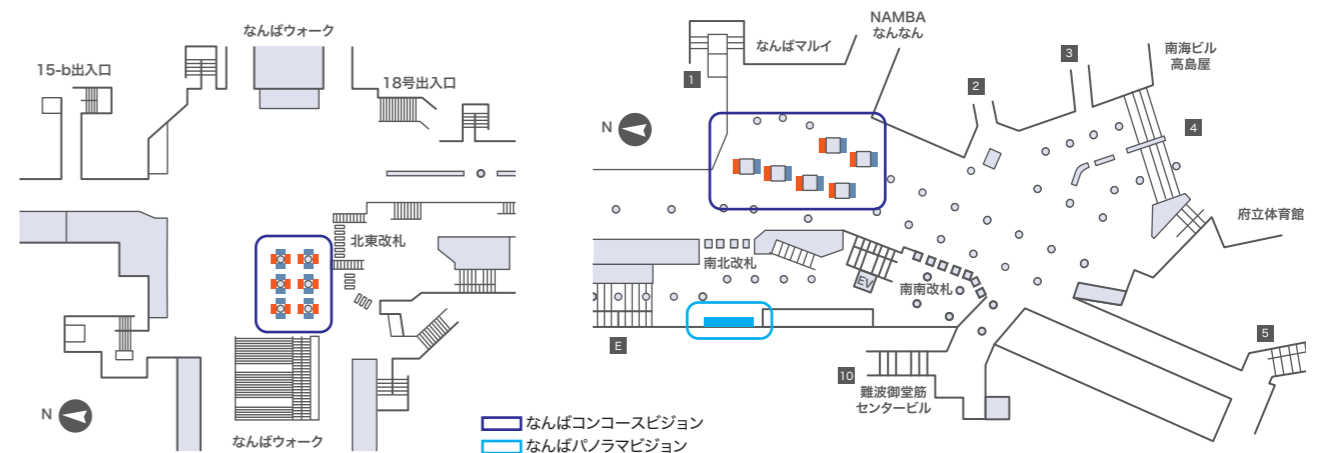

駅デジタルサイネージ

- 駅コンコースやホームに設置されたデジタルメディアです。
- 通行人の動線に沿って連続的に放映されるため印象的な広告展開が可能です。
- 御堂筋線の梅田駅で広範囲に展開できるセット販売も行っています。

■ 梅田ホームビジョン

■ なんばコンコースビジョン

■ 梅田コンコースビジョン

■ なんばパノラマビジョン

■ 心斎橋コンコースビジョン

■ 画面サイズ

※料金はすべて税別で表示しています。 ※放映内容について、事前審査が必要です。 ※駅改良工事等により、放映面数が増える場合があります。
※最低放映保障回数は、延べ放映回数90%稼働時の回数とします。 ※特殊放映については別途お問い合わせください。

■ 各駅設置場所

梅田ホームビジョン

梅田コンコースビジョン

心斎橋ホームビジョン

心斎橋コンコースビジョン

なんばコンコースビジョン・なんばパノラマビジョン

■ 放映システム A ■ 放映システム B