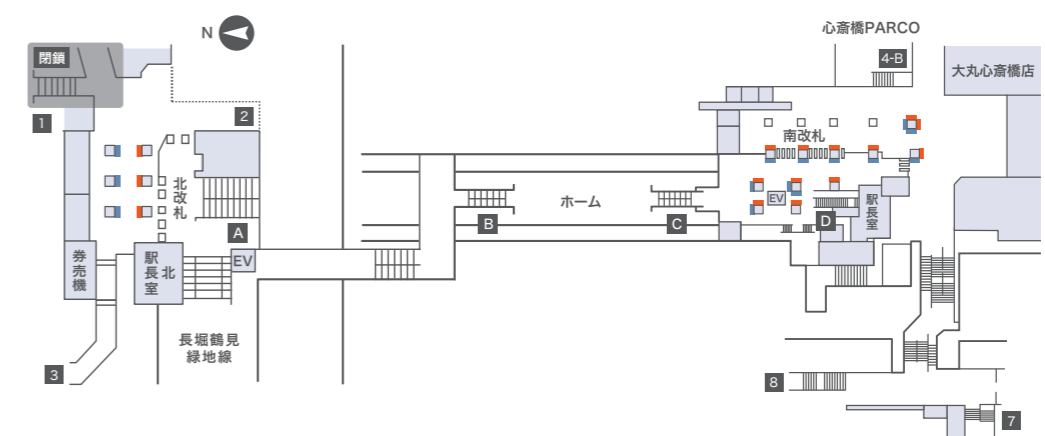

駅デジタルサイネージ

- 駅コンコースやホームに設置されたデジタルメディアです。
- 通行人の動線に沿って連続的に放映されるため印象的な広告展開が可能です。
- 御堂筋線の梅田駅で広範囲に展開できるセット販売も行っています。

■ 梅田ホームビジョン

■ なんばコンコースビジョン

■ 梅田コンコースビジョン

■ なんばパノラマビジョン

■ 心斎橋コンコースビジョン

■ 画面サイズ

※料金はすべて税別で表示しています。 ※放映内容について、事前審査が必要です。 ※駅改良工事等により、放映面数が増える場合があります。
※最低放映保障回数は、延べ放映回数90%稼働時の回数とします。 ※特殊放映については別途お問い合わせください。

■ 各駅設置場所

梅田ホームビジョン

梅田コンコースビジョン

心斎橋ホームビジョン

心斎橋コンコースビジョン

なんばコンコースビジョン・なんばパノラマビジョン

■ 放映システム A ■ 放映システム B