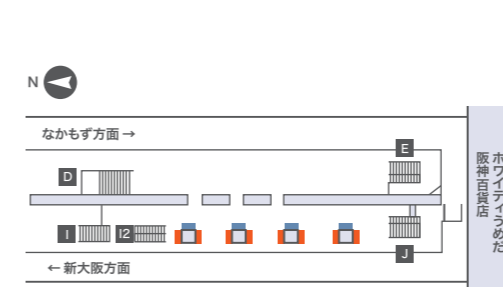

■ 各駅設置場所

梅田ホームビジョン