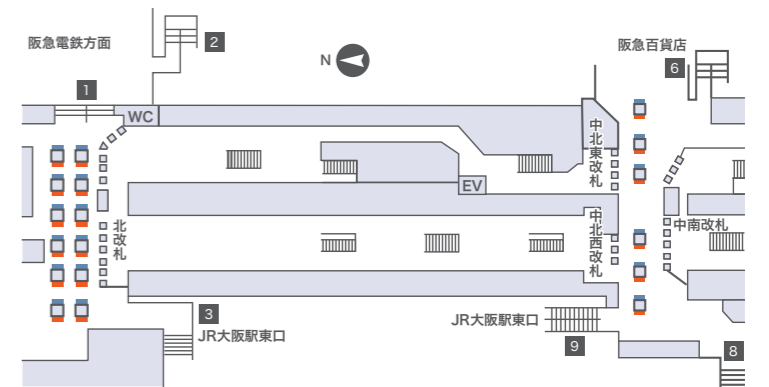

駅デジタルサイネージ

- 駅コンコースやホームに設置されたデジタルメディアです。
- 通行人の動線に沿って連続的に放映されるため印象的な広告展開が可能です。
- 御堂筋線の梅田駅で広範囲に展開できるセット販売も行っています。

■ 梅田ホームビジョン

■ なんばコンコースビジョン

■ 梅田コンコースビジョン

■ なんばパノラマビジョン

■ 心斎橋コンコースビジョン

■ 画面サイズ

■ セット商品

| 広告名 | 秒数 | 放映期間 | ラインナップ | | | 広告料金 |
|-------------|-------|------|---------------------|-----------------------|-------------------|-----------------|
| 心斎橋プレミアムセット | — | 1週間 | 心斎橋ホームビジョン 【16面】 | 心斎橋コンコースビジョン 【29面】 | | 1社買切 3,000,000円 |
| 梅田デジタルセット | 1枠15秒 | 1週間 | 梅田ホームビジョン 【12面】 | 梅田コンコースビジョン 【36面】 | 単駅スポット梅田 【23面】 | 500,000円 |

※料金はすべて税別で表示しています。 ※放映内容について、事前審査が必要です。 ※駅改良工事等により、放映面数が増える場合があります。
※最低放映保障回数は、延べ放映回数90%稼働時の回数とします。 ※特殊放映については別途お問い合わせください。

■ 各駅設置場所

梅田ホームビジョン

梅田コンコースビジョン

心斎橋ホームビジョン

心斎橋コンコースビジョン

なんばコンコースビジョン・なんばパノラマビジョン

■ 放映システム A ■ 放映システム B