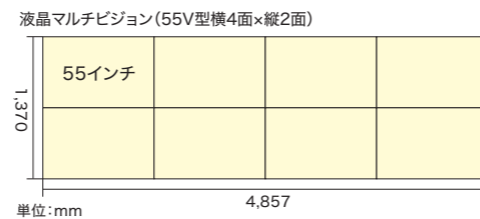

梅田ホームビジョン

梅田コンコースビジョン

心斎橋ホームビジョン 心斎橋・なんば コンコースビジョン

なんばパノラマビジョン

| 広告名 | 画面サイズ | 面数 | 秒数 | ロール | 放映時間 | 放映期間 | 放映開始 | 放映素材 | 音声 | 広告料金 |
|------------------------|----------------------|----------------------|-------|--------|--------------|------|------|-----------|----|-----------------------------------|
| 梅田ホームビジョン | 65インチ | 12面 | 1枠15秒 | 12枠/3分 | 5時00分～24時00分 | 1週間 | 月曜日 | 動画 静止画 | 無 | 1社買切 1,000,000円 ロール放映 120,000円 |
| 梅田コンコースビジョン | 北コンコース 49インチ | 計36面 北24面 中12面 | 1枠15秒 | 12枠/3分 | 5時00分～24時00分 | 1週間 | 月曜日 | 動画 静止画 | 無 | 1社買切 2,800,000円 ロール放映 280,000円 |
| | 中コンコース 60インチ | | | | | | | | | |
| 心斎橋ホームビジョン 9月販売開始予定 | 55インチ | 16面 | 1枠15秒 | 12枠/3分 | 5時00分～24時00分 | 1週間 | 月曜日 | 動画 静止画 | 無 | 1社買切 1,000,000円 ロール放映 120,000円 |
| 心斎橋コンコースビジョン | 55インチ | 29面 | 1枠15秒 | 12枠/3分 | 5時00分～24時00分 | 1週間 | 月曜日 | 動画 静止画 | 無 | 1社買切 2,000,000円 ロール放映 220,000円 |
| なんばコンコースビジョン | 55インチ | 36面 | 1枠15秒 | 12枠/3分 | 5時00分～24時00分 | 1週間 | 月曜日 | 動画 静止画 | 無 | 1社買切 2,000,000円 ロール放映 200,000円 |
| なんばパノラマビジョン | 約200インチ 1面:55インチ横 | 8面 | 1枠15秒 | 4枠/1分 | 5時00分～24時00分 | 1週間 | 月曜日 | 動画 静止画 | 無 | 1社買切 600,000円 ロール放映 200,000円 |

■ セット商品

| 広告名 | 秒数 | 放映期間 | ラインナップ | | | 広告料金 |
|-------------|-------|------|---------------------|-----------------------|-------------------|-----------------|
| 心斎橋プレミアムセット | — | 1週間 | 心斎橋ホームビジョン 【16面】 | 心斎橋コンコースビジョン 【29面】 | | 1社買切 3,000,000円 |
| 梅田デジタルセット | 1枠15秒 | 1週間 | 梅田ホームビジョン 【12面】 | 梅田コンコースビジョン 【36面】 | 単駅スポット梅田 【23面】 | 500,000円 |