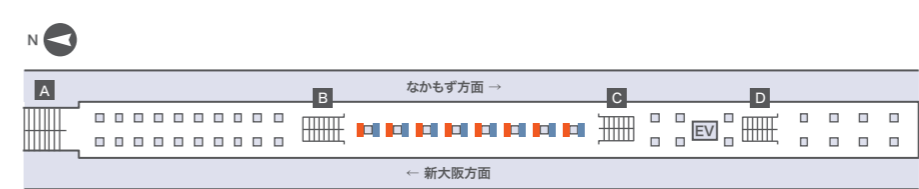

※料金はすべて税別で表示しています。 ※放映内容について、事前審査が必要です。 ※駅改良工事等により、放映面数が増える場合があります。
※最低放映保障回数は、延べ放映回数90%稼働時の回数とします。 ※特殊放映については別途お問い合わせください。

■ 各駅設置場所

梅田ホームビジョン

梅田コンコースビジョン

心斎橋ホームビジョン

心斎橋コンコースビジョン

なんばコンコースビジョン・なんばパノラマビジョン

■ 放映システム A ■ 放映システム B