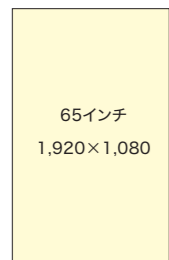

駅デジタルサイネージ

- 駅コンコースやホームに設置されたデジタルメディアです。
- 通行人の動線に沿って連続的に放映されるため印象的な広告展開が可能です。
- 御堂筋線の梅田駅で広範囲に展開できるセット販売も行っています。

■ 梅田ホームビジョン

■ なんばコンコースビジョン

■ 梅田コンコースビジョン

■ なんばパノラマビジョン

■ 心斎橋コンコースビジョン

■ 画面サイズ

梅田ホームビジョン

梅田コンコースビジョン

心斎橋ホームビジョン 心斎橋・なんば コンコースビジョン

なんばパノラマビジョン

| 広告名 | 画面サイズ | 面数 | 秒数 | ロール | 放映時間 | 放映期間 | 放映開始 | 放映素材 | 音声 | 広告料金 |
|------------------------|----------------------|----------------------|-------|--------|--------------|------|------|-----------|----|-----------------------------------|
| 梅田ホームビジョン | 65インチ | 12面 | 1枠15秒 | 12枠/3分 | 5時00分～24時00分 | 1週間 | 月曜日 | 動画 静止画 | 無 | 1社買切 1,000,000円 ロール放映 120,000円 |
| 梅田コンコースビジョン | 北コンコース 49インチ | 計36面 北24面 中12面 | 1枠15秒 | 12枠/3分 | 5時00分～24時00分 | 1週間 | 月曜日 | 動画 静止画 | 無 | 1社買切 2,800,000円 ロール放映 280,000円 |
| | 中コンコース 60インチ | | | | | | | | | |
| 心斎橋ホームビジョン 9月販売開始予定 | 55インチ | 16面 | 1枠15秒 | 12枠/3分 | 5時00分～24時00分 | 1週間 | 月曜日 | 動画 静止画 | 無 | 1社買切 1,000,000円 ロール放映 120,000円 |
| 心斎橋コンコースビジョン | 55インチ | 29面 | 1枠15秒 | 12枠/3分 | 5時00分～24時00分 | 1週間 | 月曜日 | 動画 静止画 | 無 | 1社買切 2,000,000円 ロール放映 220,000円 |
| なんばコンコースビジョン | 55インチ | 36面 | 1枠15秒 | 12枠/3分 | 5時00分～24時00分 | 1週間 | 月曜日 | 動画 静止画 | 無 | 1社買切 2,000,000円 ロール放映 200,000円 |
| なんばパノラマビジョン | 約200インチ 1面:55インチ横 | 8面 | 1枠15秒 | 4枠/1分 | 5時00分～24時00分 | 1週間 | 月曜日 | 動画 静止画 | 無 | 1社買切 600,000円 ロール放映 200,000円 |