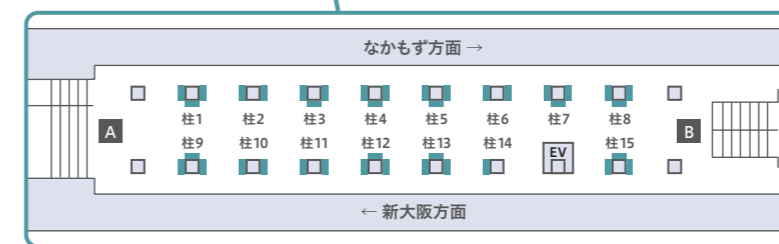

## 掲出場所・イメージ

心齋橋コンコースビジョン(南改札)

心齋橋グランシートB

心齋橋グランシートA

## ホーム階

心齋橋ホームビジョン 心齋橋ホームシート

放映システム A 放映システム B

心齋橋ホームシート

ポリマウント加工仕様